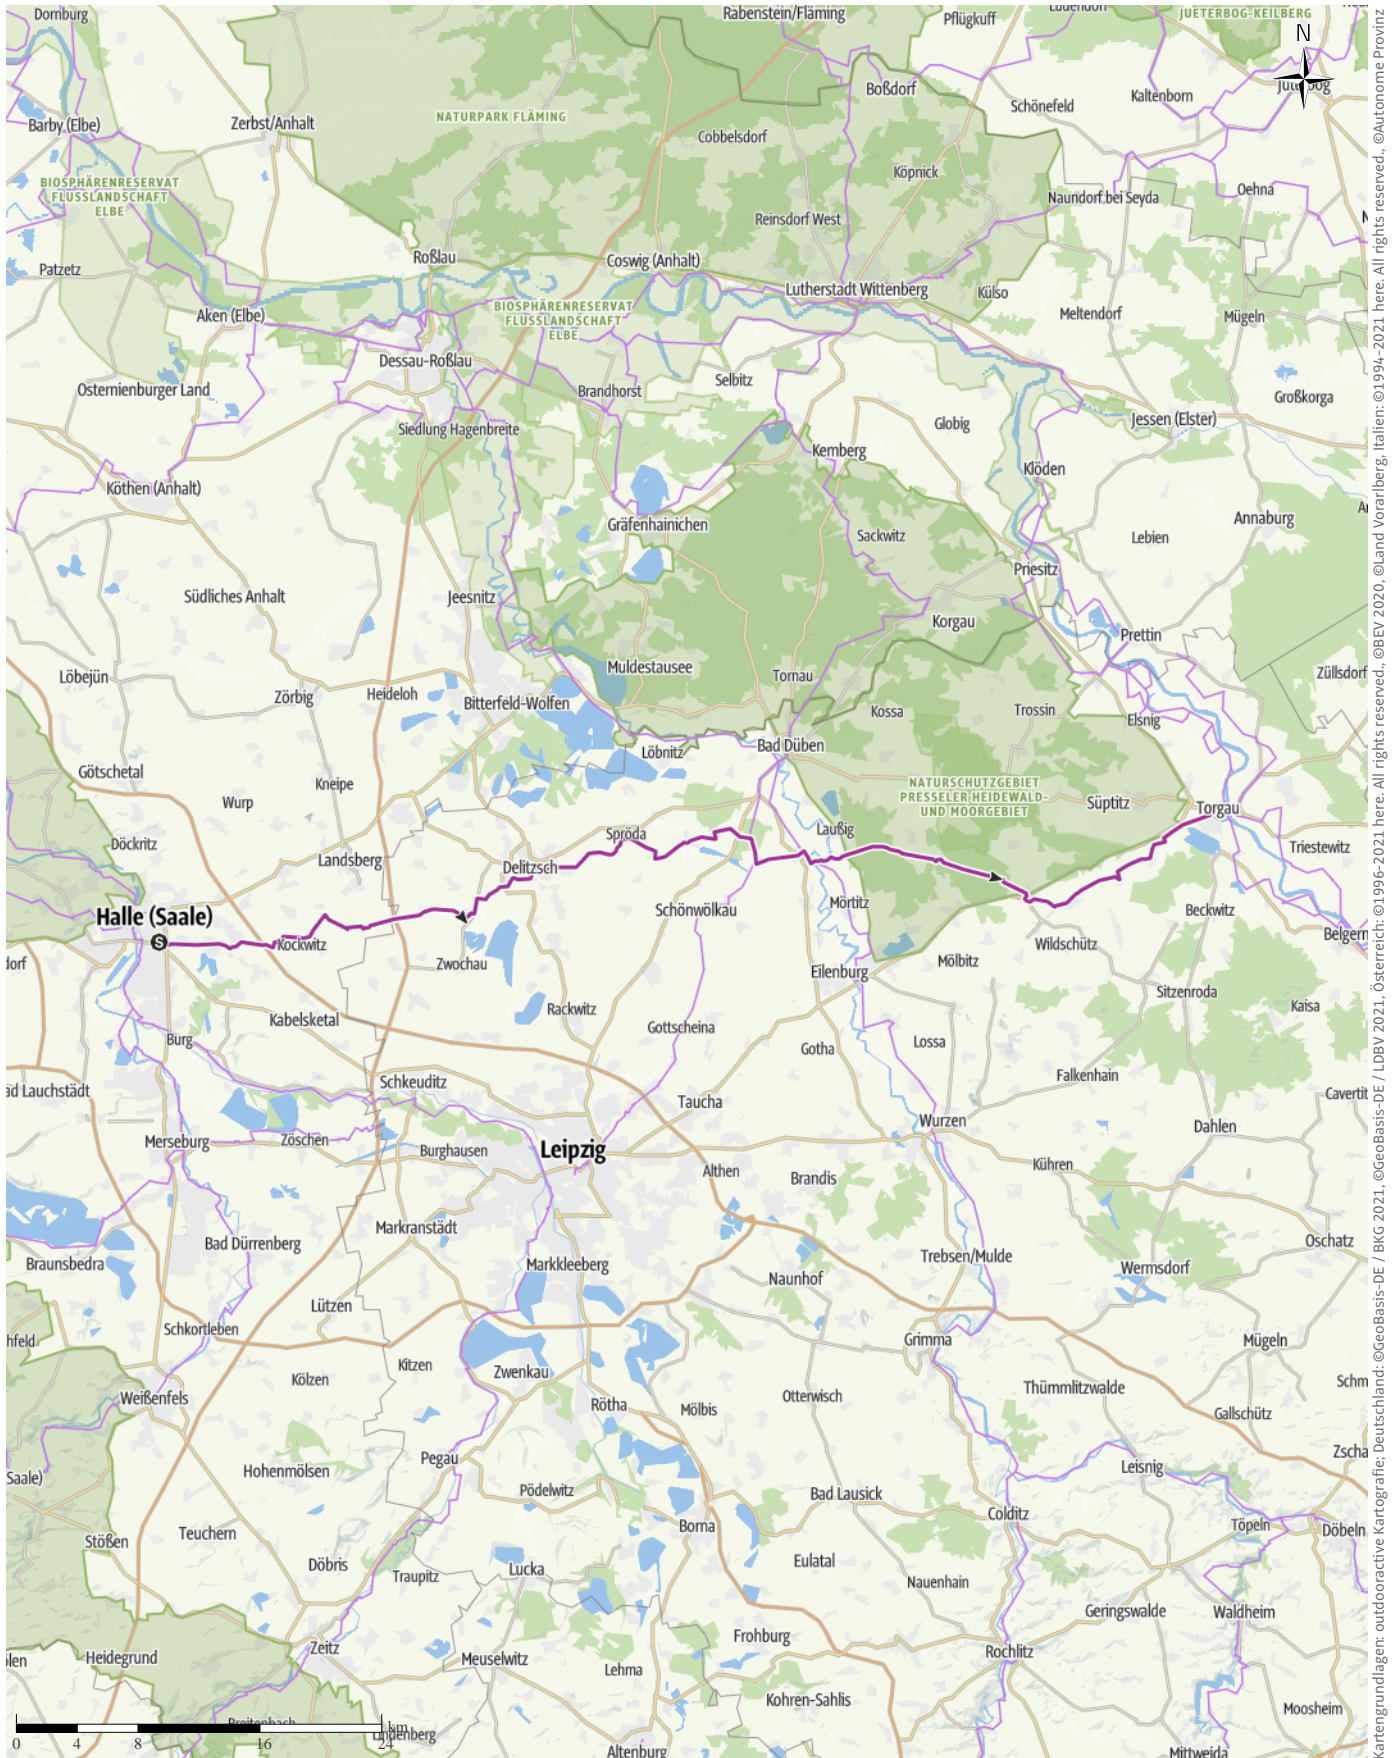

Halle - Torgau (Luther Tour)

← 88,3 km | ⌚ 5:55 h | ↗ 21 m | ↘ 36 m | Schwierigkeit -

Kartengrundlagen: outdooractive Kartografie; Deutschland: ©GeoBasis-DE / LDBV 2021, Österreich: ©1996-2021 here, All rights reserved, ©BBV 2020, ©Land Vorarlberg, Italien: ©1994-2021 here, All rights reserved, ©Autonome Provinz Bozen – Südtirol – Abteilung Natur, Landschaft und Raumentwicklung, ©Cartago S.R.L. Kartengrundlagen: outdooractive Kartografie; ©OpenStreetMap (www.openstreetmap.org)