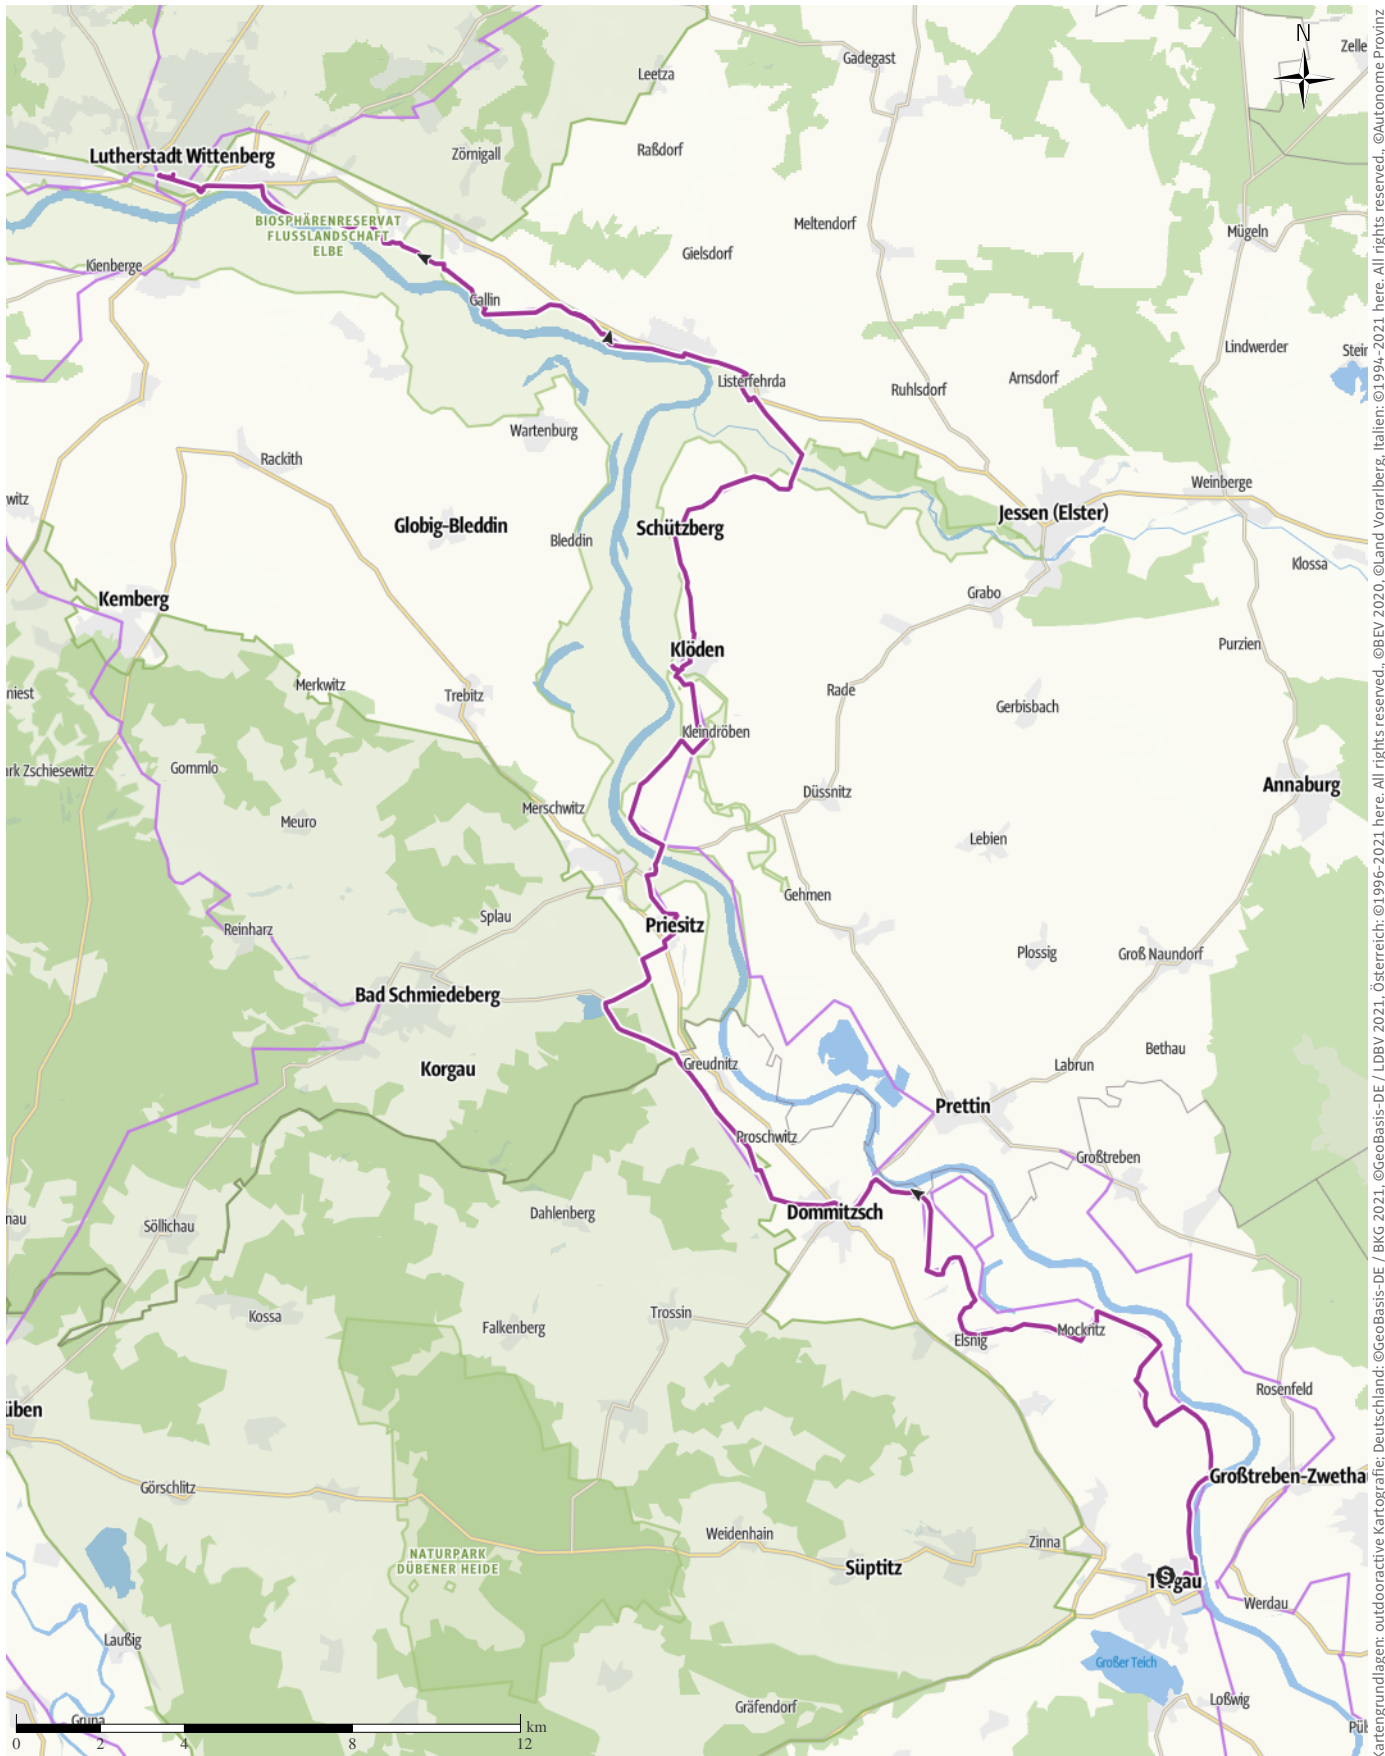

# Torgau - Wittenberg (Luther Tour)

↔ 73,9 km | ⌚ 5:00 h | ⚡ 24 m | 🏔️ 35 m | Schwierigkeit -

Kartengrundlagen: outdooractive Kartografie; Deutschland: ©GeoBasis-DE / BKG 2021, ©GeoBasis-DE / LDBV 2021, Österreich: ©1996-2021 here, All rights reserved. ©BBEV 2020, ©Land Vorarlberg, Italien: ©1994-2021 here, All rights reserved. ©Autonome Provinz Bozen – Südtirol – Abteilung Natur, Landschaft und Raumentwicklung, ©Cartago S.R.L. Kartengrundlagen: outdooractive Kartografie; ©OpenStreetMap (www.openstreetmap.org)