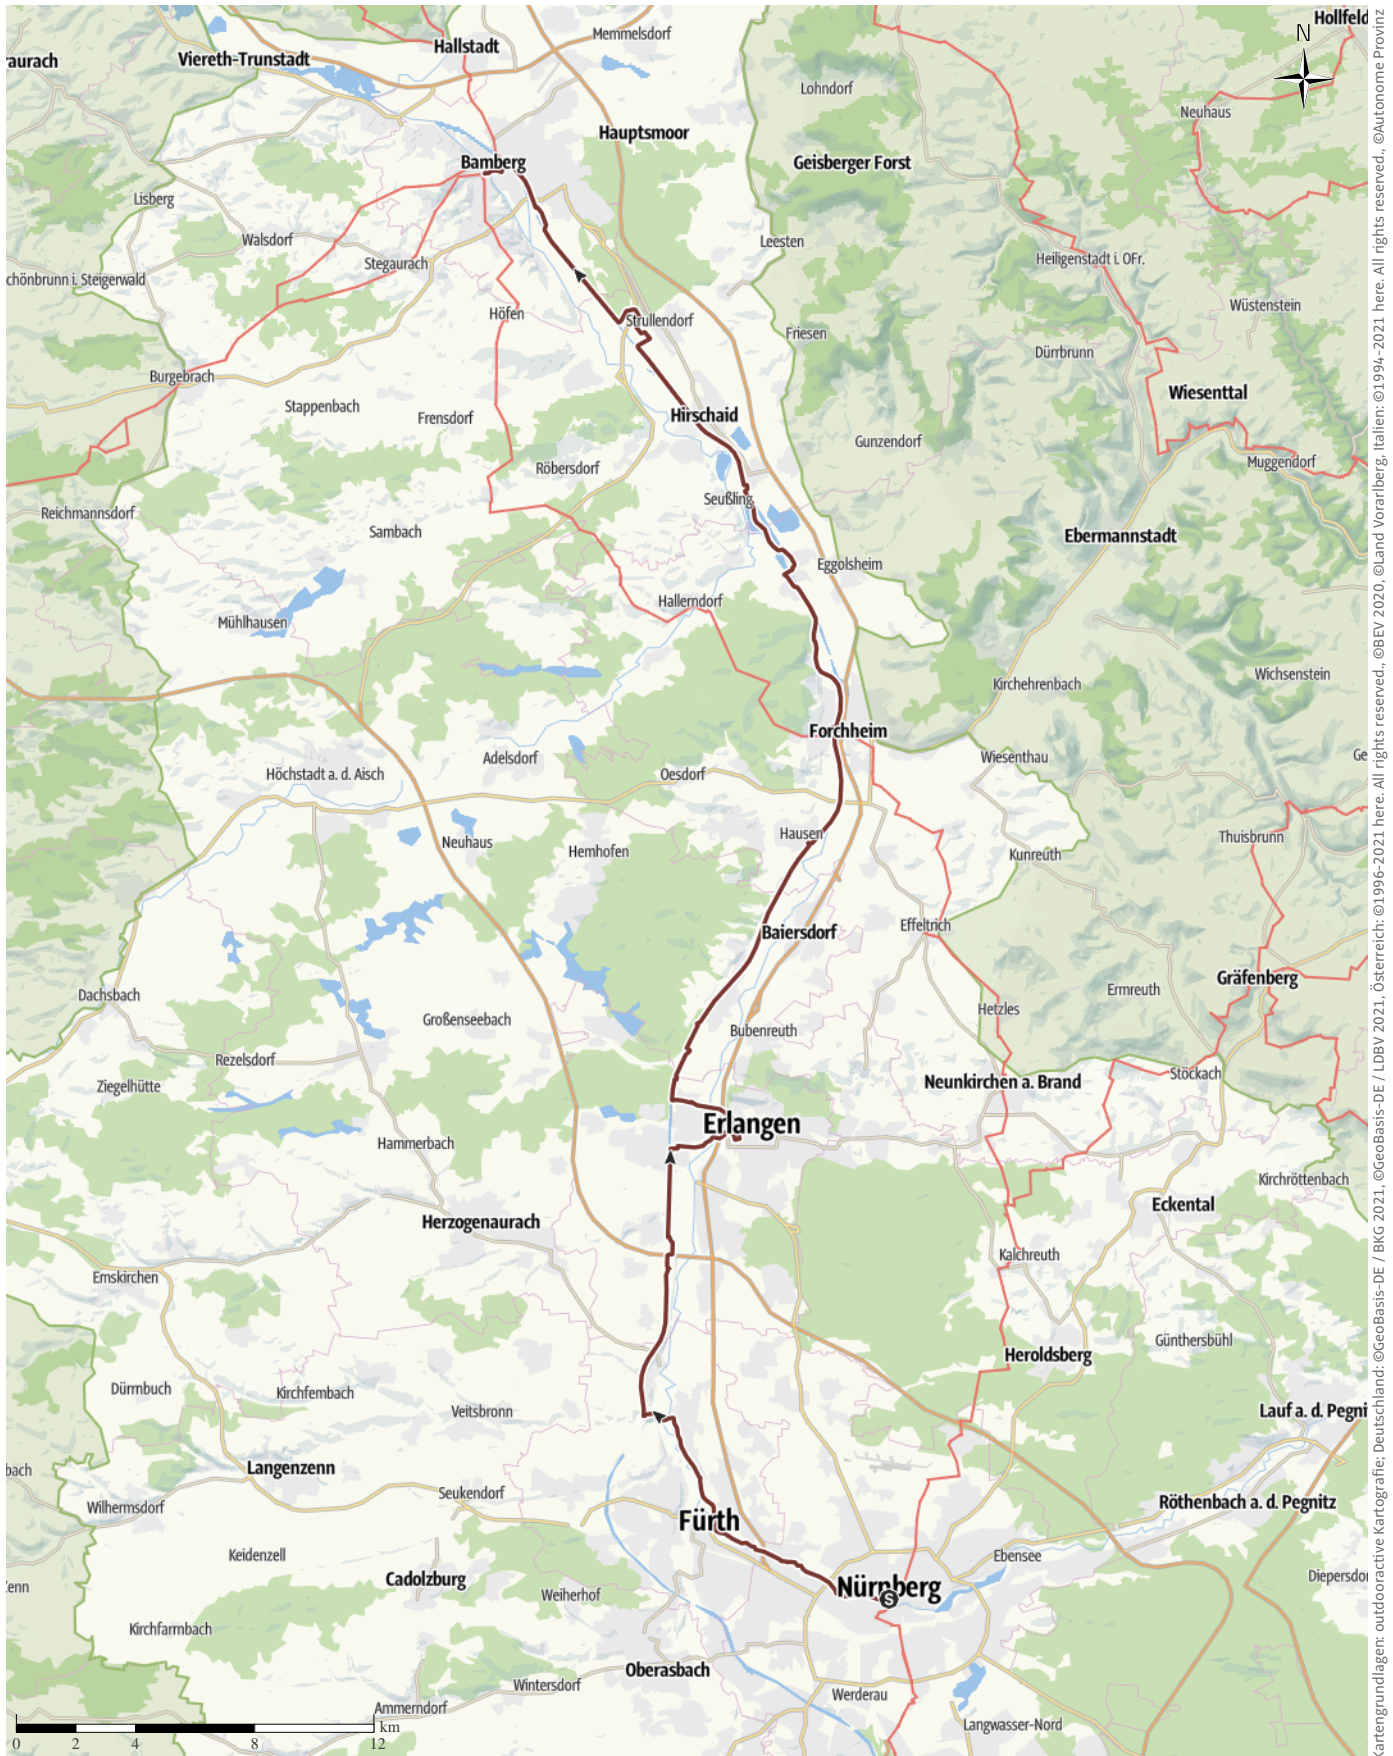

Nürnberg - Bamberg (Luther Tour)

↔ 72,7 km | ⌚ 17:51 h | ↗ 97 m | ↘ 173 m | Schwierigkeit -

Kartengrundlagen: outdooractive Kartografie; Deutschland: ©GeoBasis-DE / BKG 2021, ©GeoBasis-DE / LDBV 2021, ©Asterreich ©1996-2021 here. All rights reserved. ©BBEV 2020, ©Land Vorarlberg, Italien: ©1994-2021 here. All rights reserved. ©Autonome Provinz Bozen – Südtirol – Abteilung Natur, Landschaft und Raumentwicklung, ©Cartago S.R.L. Kartengrundlagen: outdooractive Kartografie; ©OpenStreetMap (www.openstreetmap.org)