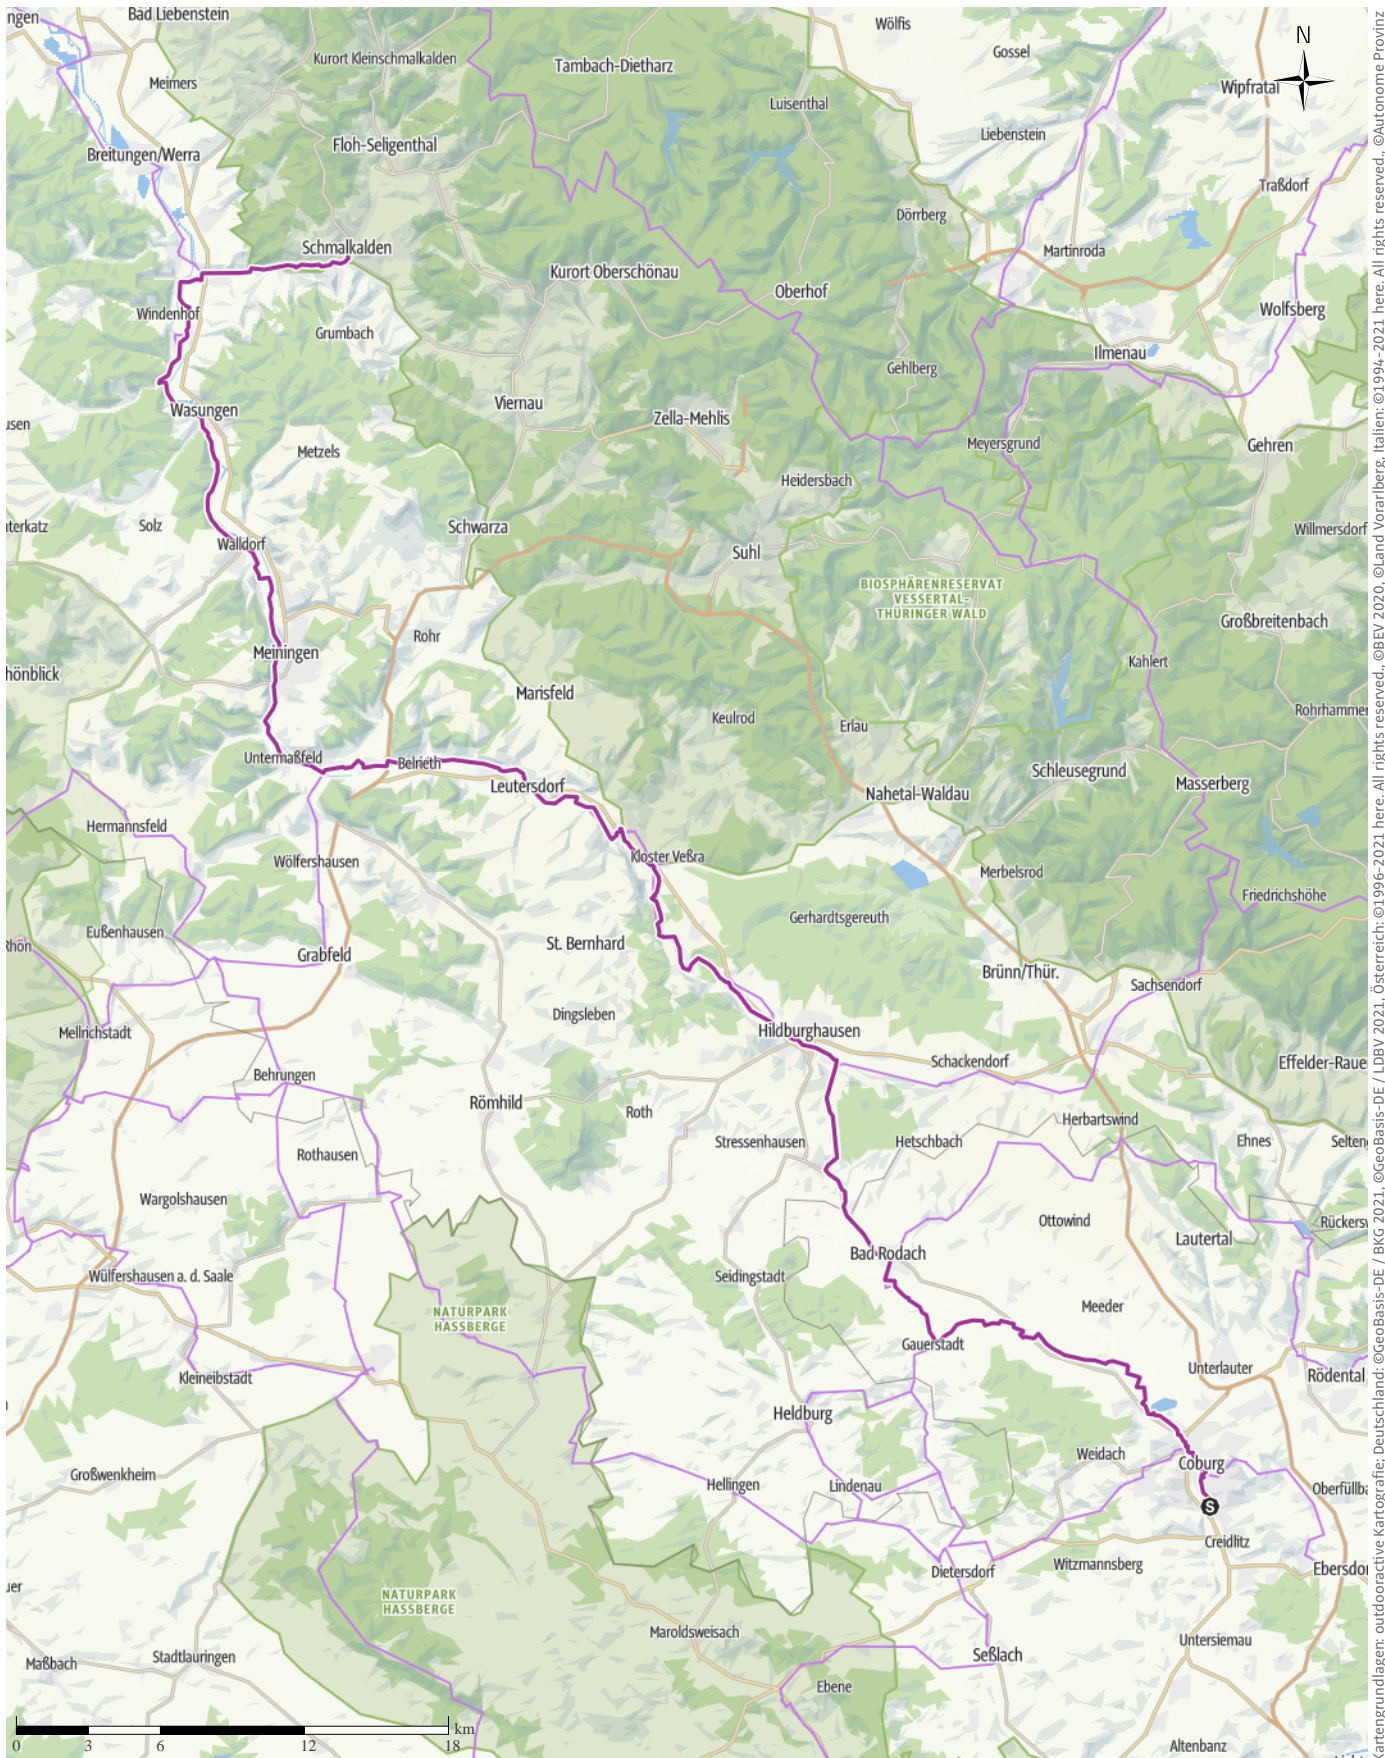

Coburg Schmalkalden (Luther Tour)

↔ 102,5 km | ⌚ 7:18 h | ▲ 265 m | ▼ 255 m | Schwierigkeit -

Kartengrundlagen: outdooractive Kartografie; Deutschland: ©GeoBasis-DE / BKG 2021, ©GeoBasis-DE / LDBV 2021, Österreich: ©1996-2021 here, All rights reserved, ©BBEV 2020, ©Land Vorarlberg, Italien: ©1994-2021 here, All rights reserved, ©Autonome Provinz Bozen – Südtirol – Abteilung Natur, Landschaft und Raumentwicklung, © Cartago S.R.L. Kartengrundlagen: outdooractive Kartografie; ©OpenStreetMap (www.openstreetmap.org)