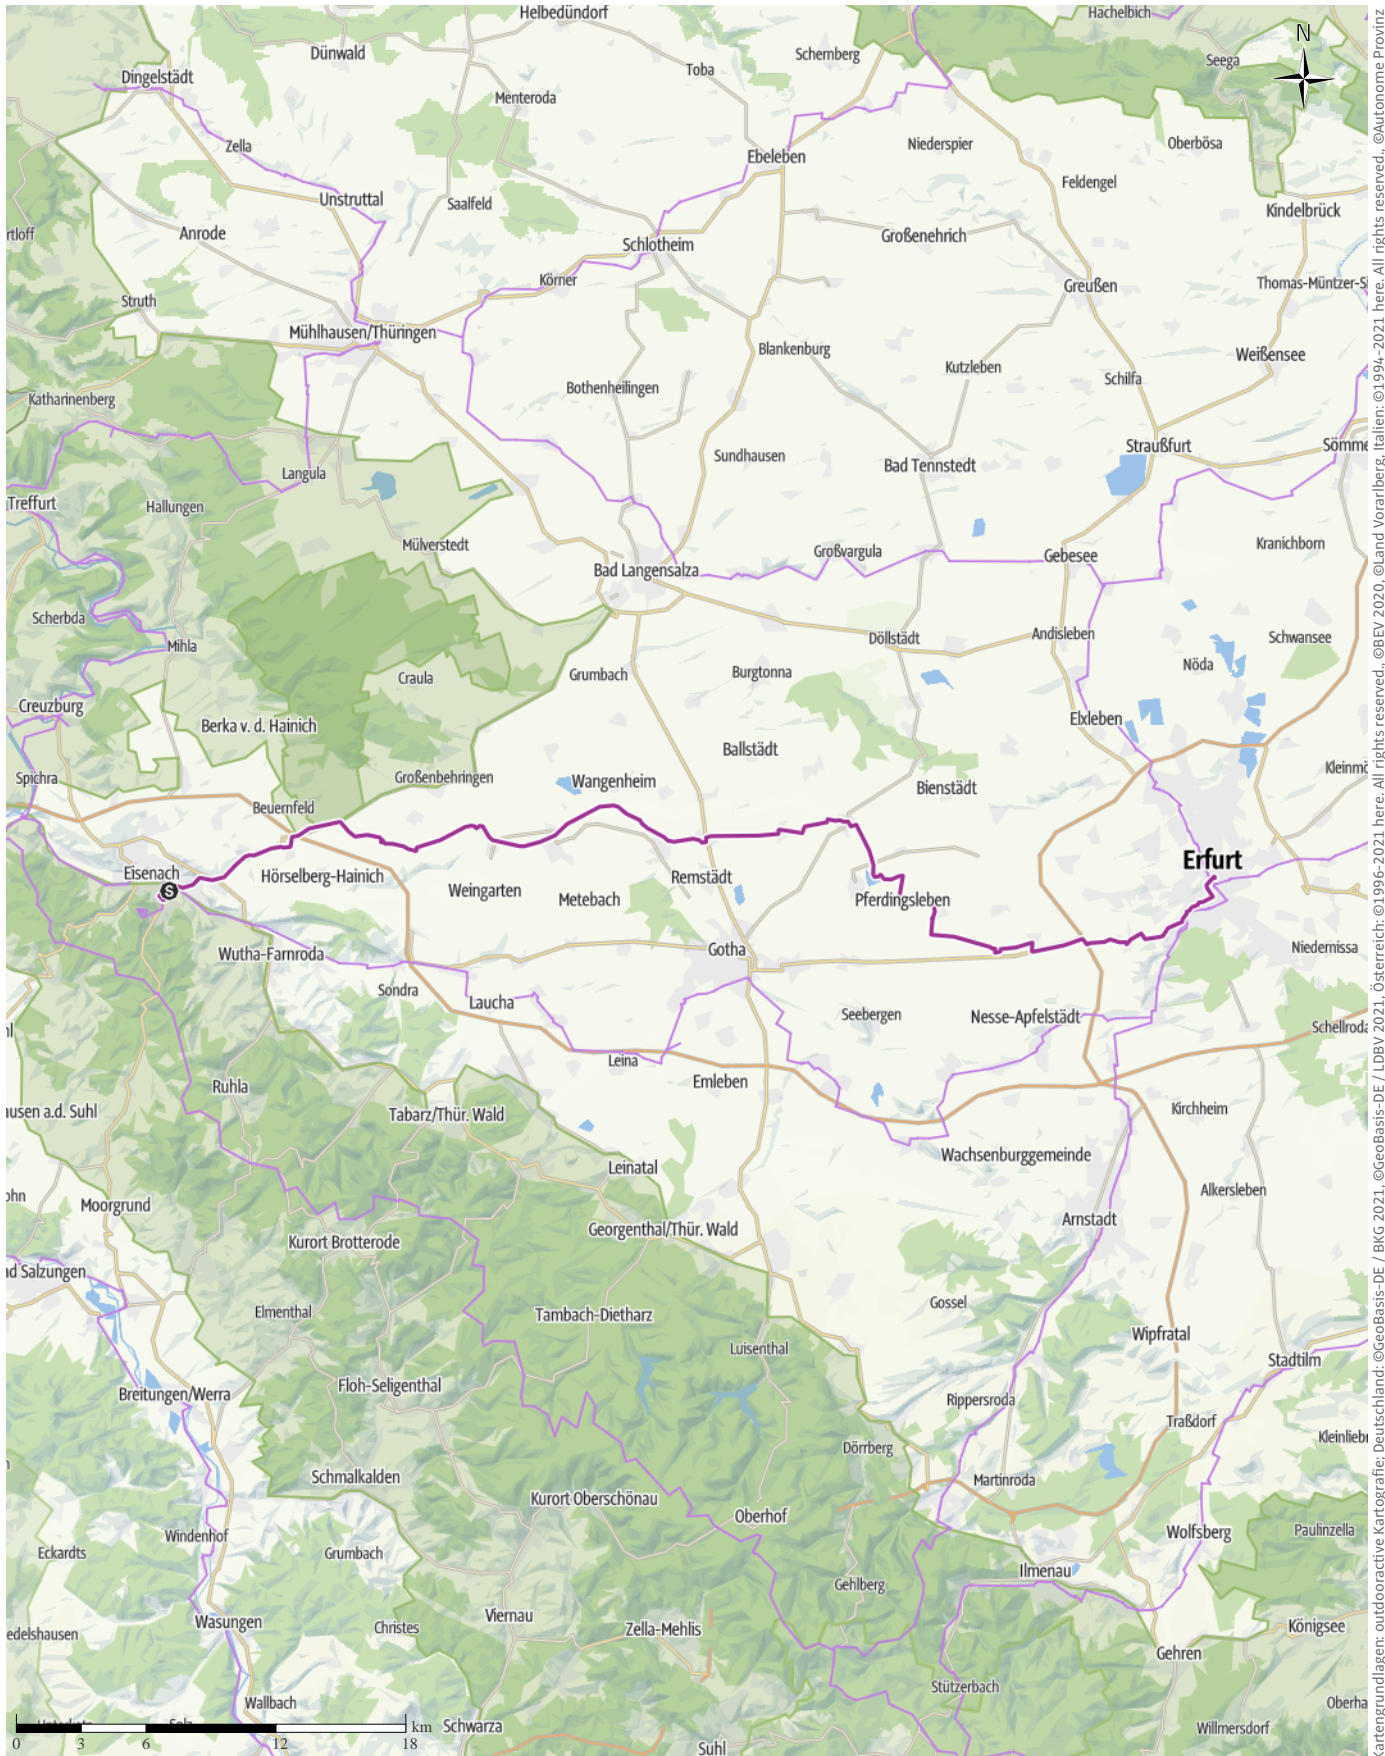

Eisenach - Erfurt (luther Tour)

↔ 65,5 km | ⌚ 4:27 h | ▲ 180 m | ▼ 211 m | Schwierigkeit -

Kartengrundlagen: outdooractive Kartografie; Deutschland: ©GeoBasis-DE / BKG 2021, ©GeoBasis-DE / LDBV 2021, Österreich: ©1996-2021 here, All rights reserved, ©BBEV 2020, ©Land Vorarlberg, Italien: ©1994-2021 here, All rights reserved, ©Autonome Provinz Bozen – Südtirol – Abteilung Natur, Landschaft und Raumentwicklung, ©Cartago S.R.L. Kartengrundlagen: outdooractive Kartografie; ©OpenStreetMap (www.openstreetmap.org)