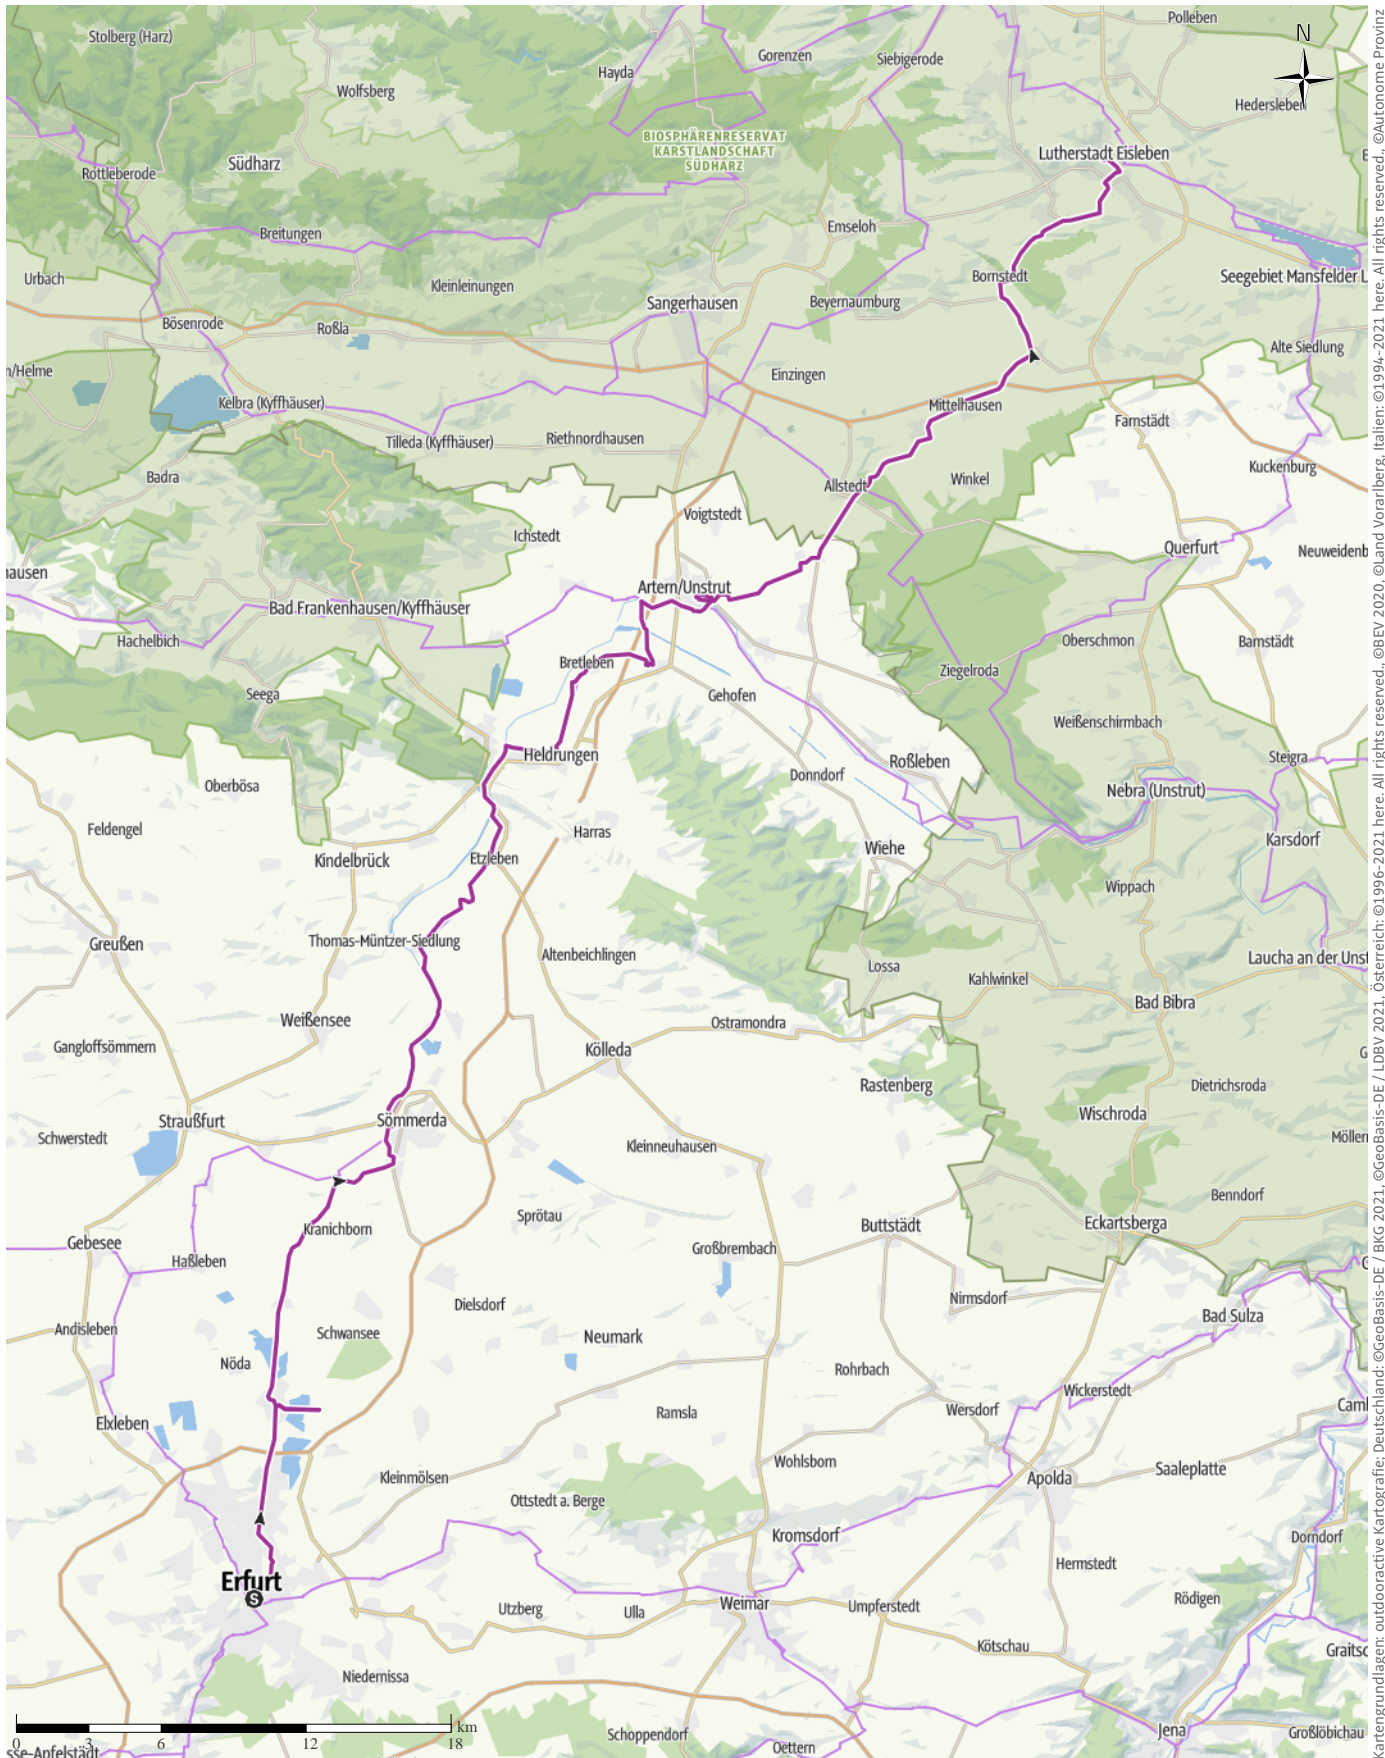

# Erfurt - Eisleben (Luther Tour)

↔ 98 km | ⌚ 6:48 h | 🏔️ 196 m | 📏 276 m | Schwierigkeit -

Bozen - Südtirol - Abteilung Natur, Landschaft und Raumentwicklung, © Cartago S.R.L. Kartengrundlagen: outdooractive Kartografie; © OpenStreetMap (www.openstreetmap.org) Kartengrundlagen: outdooractive Kartografie; Deutschland: ©GeoBasis-DE / BKG 2021, Österreich: ©1996-2021 here, All rights reserved, ©BEV 2020, ©Land Vorarlberg, Italien: ©1994-2021 here, All rights reserved, ©Autonome Provinz