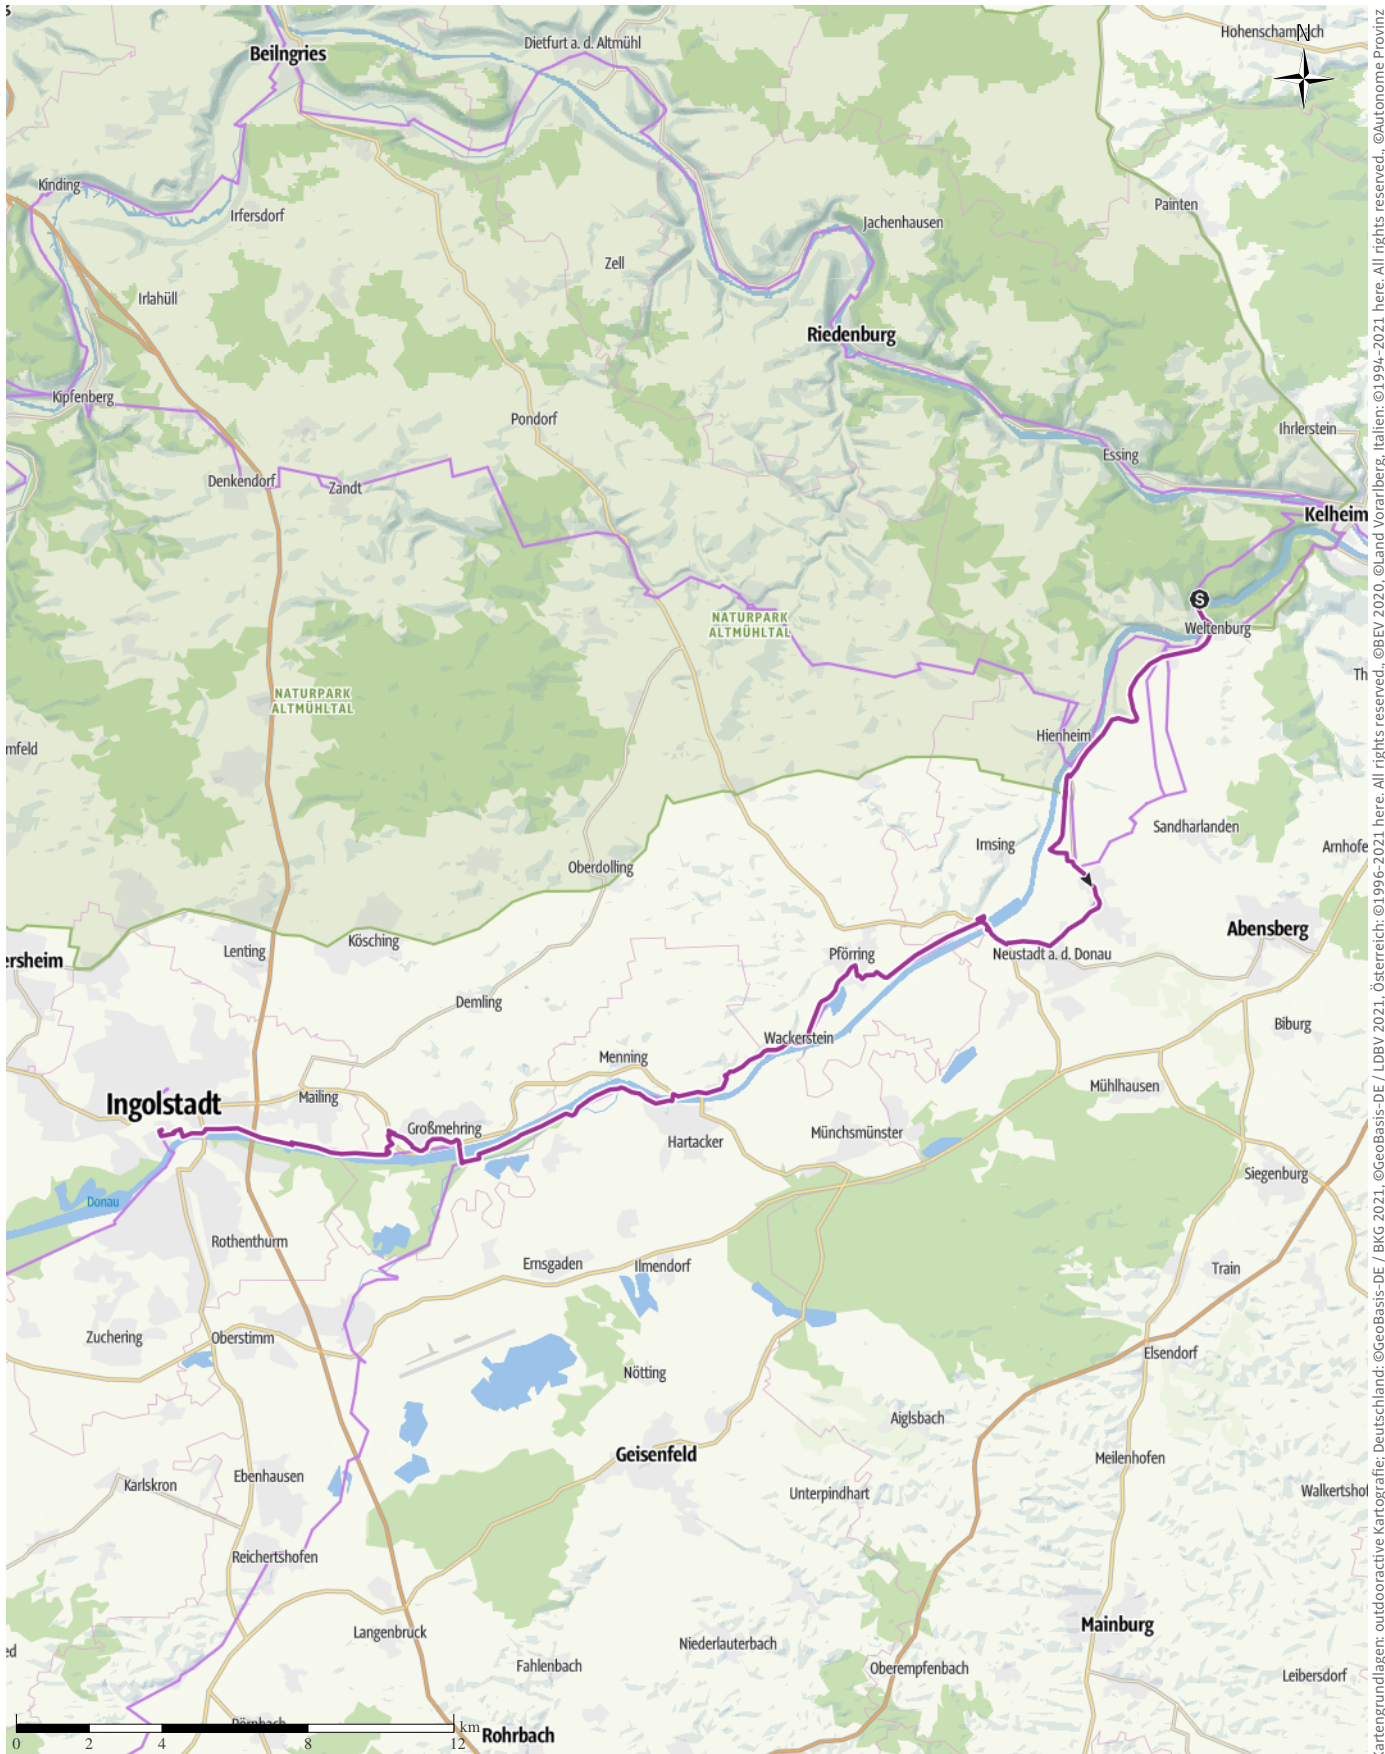

Jakobus Radpilgerweg 4.1 Etappe: Weltenburg - Ingolstadt (Südvariante)

↔ 47,6 km | ⌚ 3:15 h | ⬆️ 83 m | ⬆️ 81 m | Schwierigkeit -

Kartengrundlagen: outdooractive Kartografie; Deutschland: ©GeoBasis-DE / BKG 2021, ©GeoBasis-DE / LDBV 2021, Österreich: ©1996-2021 here, All rights reserved. ©BBEV 2020, ©Land Vorarlberg, Italien: ©1994-2021 here, All rights reserved. ©Autonome Provinz Bozen – Südtirol – Abteilung Natur, Landschaft und Raumentwicklung, © Cartago S.R.L. Kartengrundlagen: outdooractive Kartografie; ©OpenStreetMap (www.openstreetmap.org)