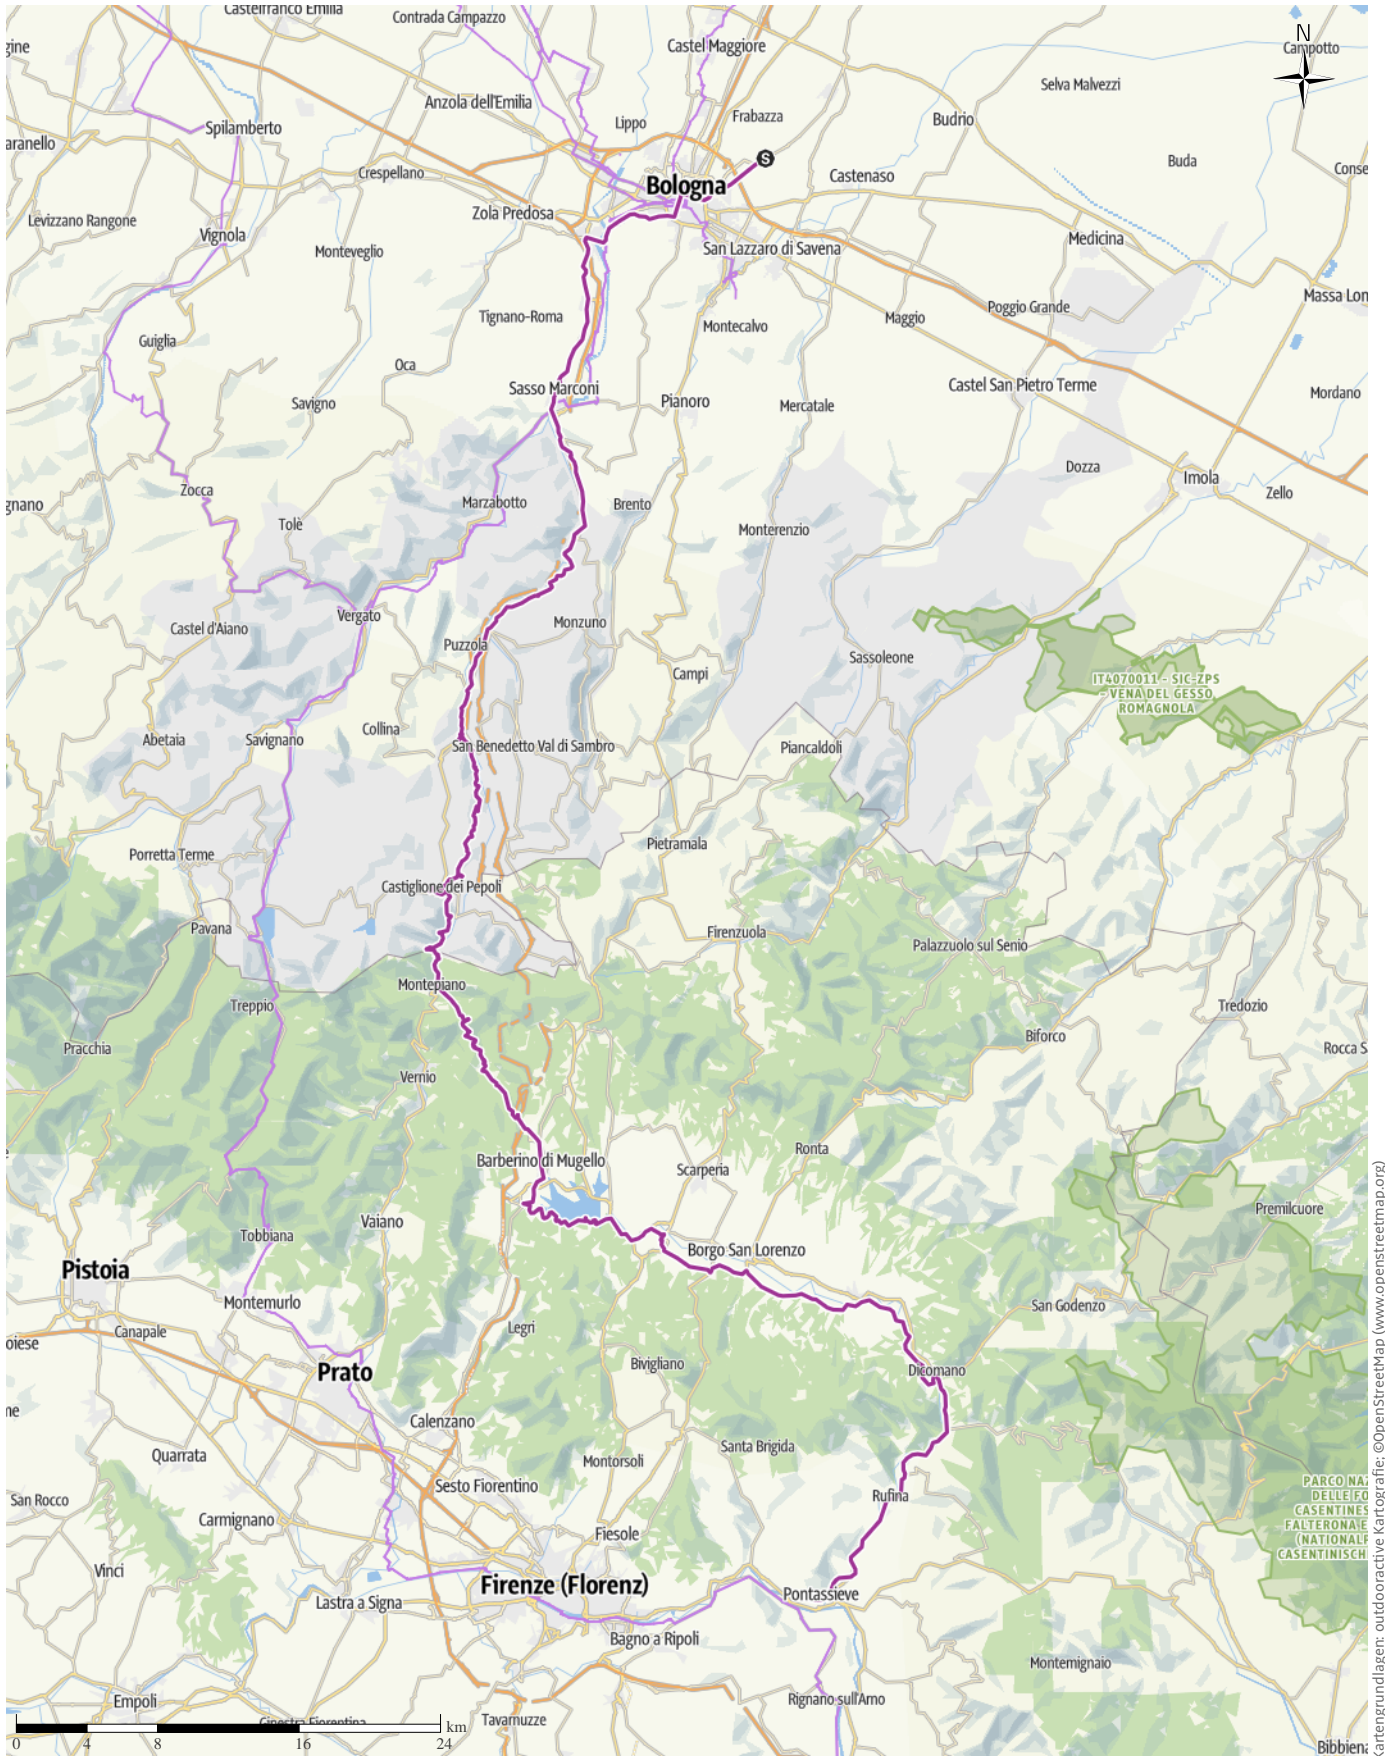

Bologna - Pontassieve

↔ 142,1 km | ⌚ 11:20 h | ⚡ 1.091 m | 🏔️ 1.036 m | Schwierigkeit -

Kartengrundlagen: outdooractive Kartografie; ©OpenStreetMap (www.openstreetmap.org)