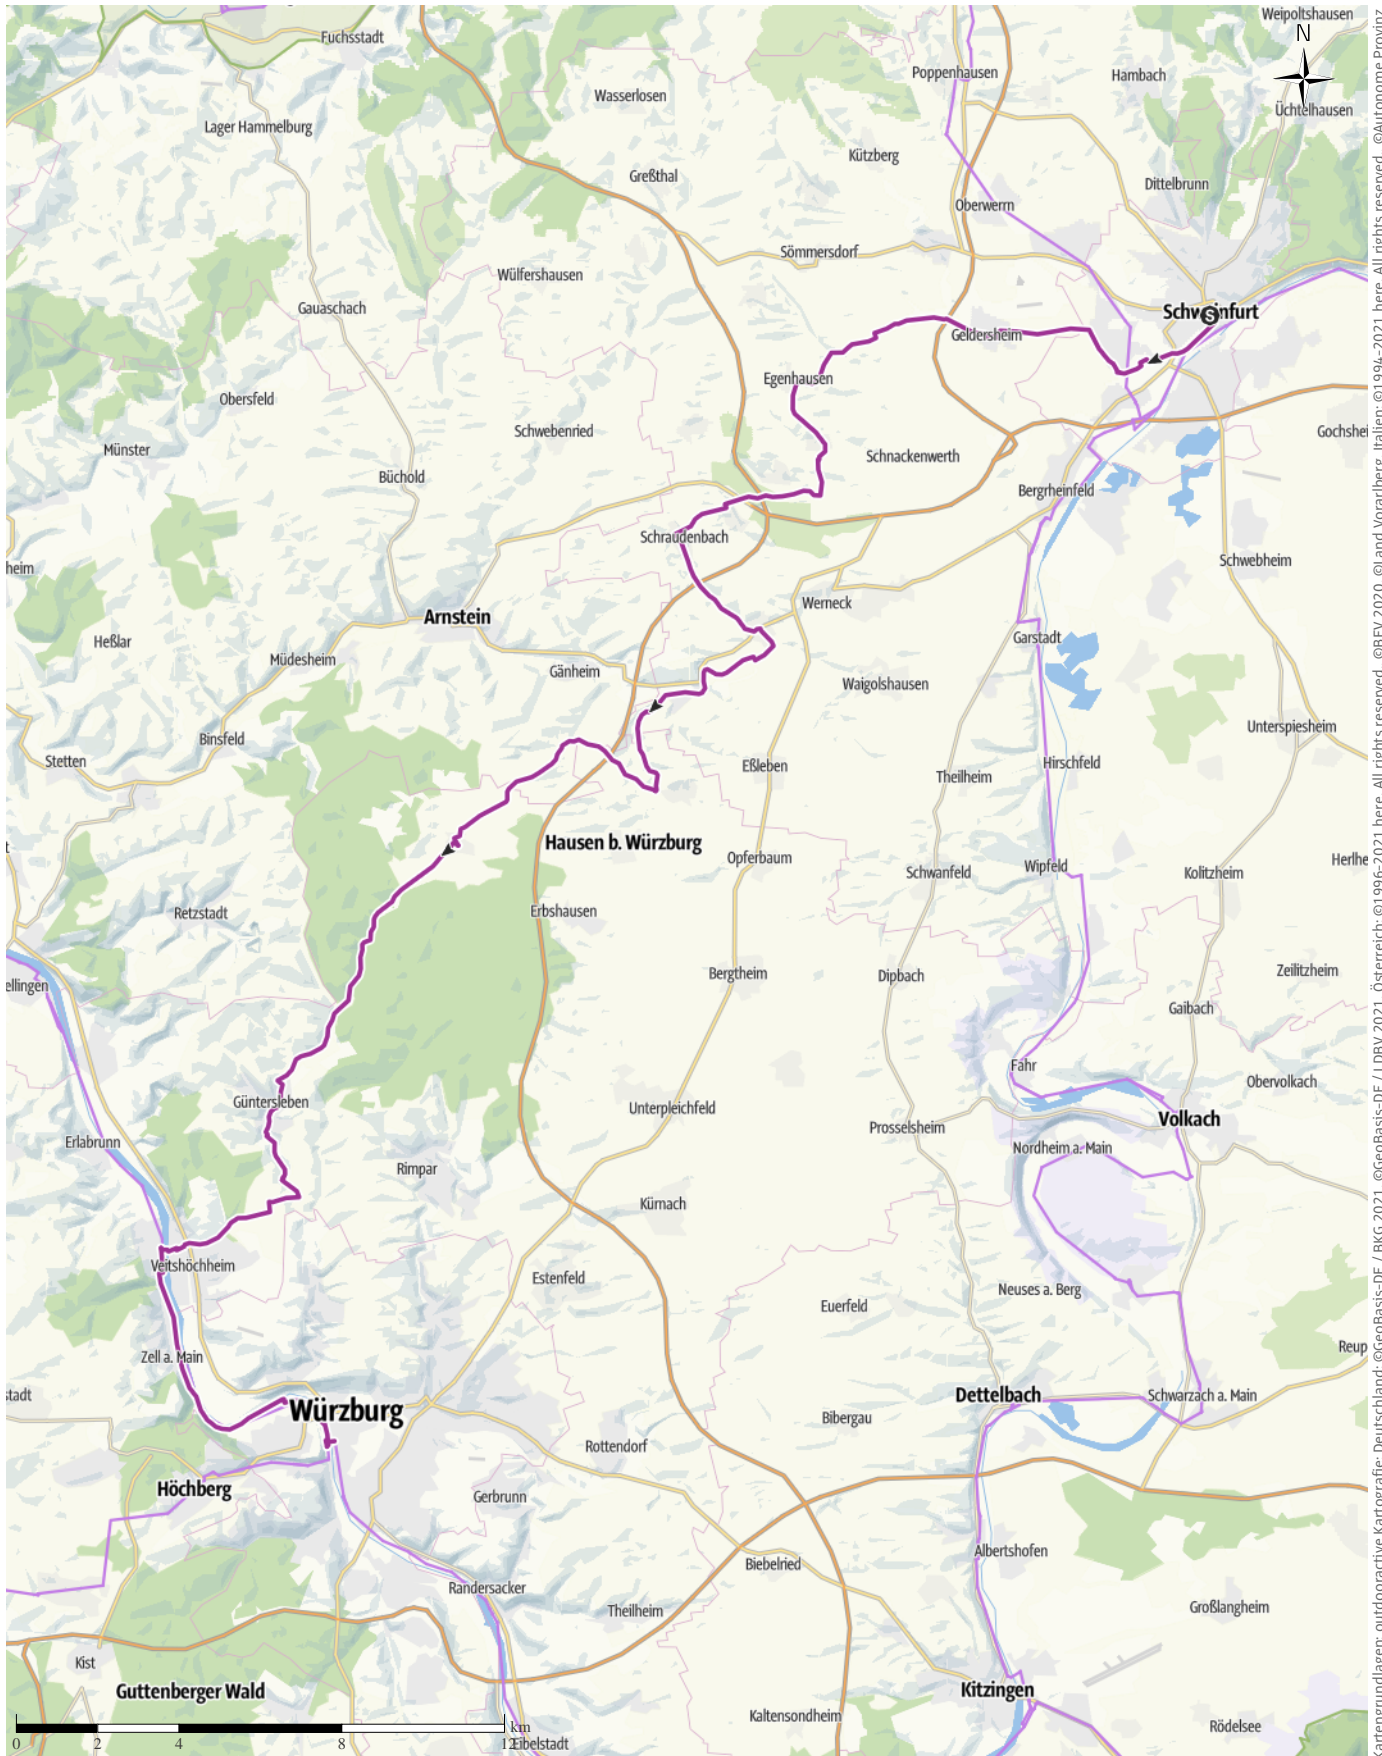

RHÖNWEG / Unterfränkischer Jakobsweg als Radpilgerweg 4. Etappe: Schweinfurt - Würzburg

↔ 63,5 km | ⌚ 4:20 h | ▲ 365 m | ▼ 438 m | Schwierigkeit -

Kartengrundlagen: outdooractive Kartografie; Deutschland: ©GeoBasis-DE / BKG 2021, ©GeoBasis-DE / LDBV 2021, Österreich: ©1996-2021 here, All rights reserved, ©BBEV 2020, ©Land Vorarlberg, Italien: ©1994-2021 here, All rights reserved, ©Autonome Provinz Bozen – Südtirol – Abteilung Natur, Landschaft und Raumentwicklung, © Cartago S.R.L. Kartengrundlagen: outdooractive Kartografie; ©OpenStreetMap (www.openstreetmap.org)