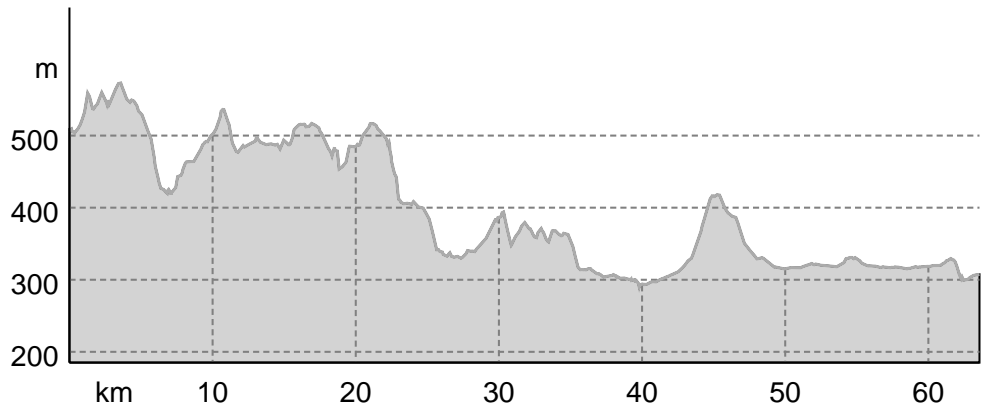

Jakobus Radpilgerweg Hof - Nürnberg Etappe: Betzenstein-Nürnberg

↔ 63,6 km | ⌚ 4:25 h | ⬆️ 531 m | ⬆️ 741 m | Schwierigkeit -

Kartengrundlagen: outdooractive Kartografie; Deutschland: ©GeoBasis-DE / LDBV 2021, ©OpenStreetMap contributors, ©BBEV 2020, ©Land Vorarlberg, Italien: ©1994-2021 here. All rights reserved. ©Autonome Provinz Bozen – Südtirol – Abteilung Natur, Landschaft und Raumentwicklung, ©Cartago S.R.L. Kartengrundlagen: outdooractive Kartografie; ©OpenStreetMap (www.openstreetmap.org)

Jakobus Radpilgerweg Hof Nürnberg Etappe: ...

Höhenprofil

Tourdaten

Radtour

Strecke ↔ 63,6 km

Dauer ⌚ 4:25 h

Aufstieg ▲ 531 m

Abstieg ▼ 741 m

Erlebnis ●●●●●●

Landschaft ●●●●●●

Community

Weitere Tourdaten

Christian Reuting

Aktualisierung: 05.12.2022

Jakobus Radpilgerweg Hof - Nürnberg

Etappe: Betzenstein-Nürnberg