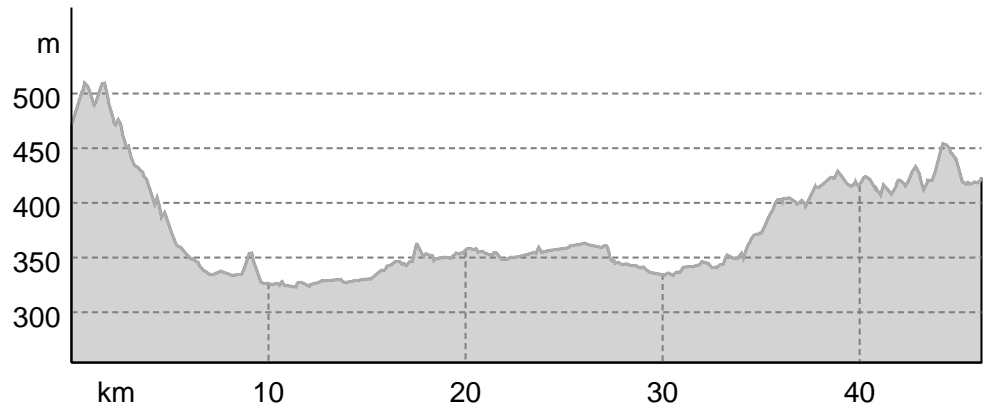

Jakobus Radpilgerweg Hof - Nürnberg Etappe: Marktschorgast-Creußen

↔ 46,2 km | ⌚ 3:10 h | ⬆️ 206 m | ⬆️ 268 m | Schwierigkeit -

Jakobus Radpilgerweg Hof Nürnberg Etappe: ...

Höhenprofil

Tourdaten

Radtour

Strecke ↔ 46,2 km

Dauer ⌚ 3:10 h

Aufstieg ▲ 206 m

Abstieg ▼ 268 m

Schwierigkeit -

Kondition ●●●●●●

Technik ●●●●●●

Höhenlage

Beste Jahreszeit

Aktualisierung: 05.12.2022

Jakobus Radpilgerweg Hof - Nürnberg

Etappe: Marktschorgast-Creußen

Tour zum Mitnehmen für iPhone und Android

QR-Code scannen und diese Tour offline speichern, mit Freunden teilen und mehr.