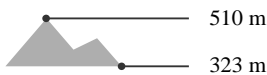

Dauer ⌚ 3:10 h

Aufstieg ▲ 206 m

Abstieg ▼ 268 m

Schwierigkeit -

Kondition ●●●●●●

Technik ●●●●●●

Höhenlage

Beste Jahreszeit