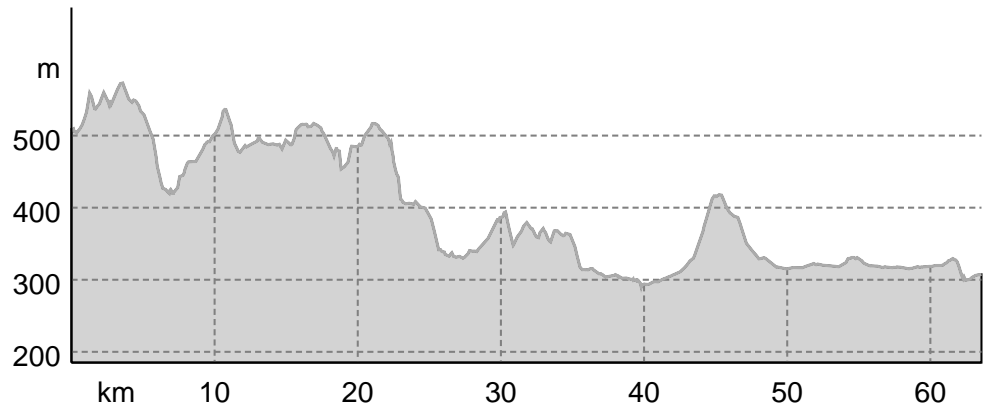

Jakobus Radpilgerweg Hof - Nürnberg Etappe: Betzenstein-Nürnberg

← 63,6 km | ⌚ 4:25 h | ⬆️ 531 m | ⬆️ 741 m | Schwierigkeit -

Kartengrundlagen: outdooractive Kartografie; Deutschland: ©GeoBasis-DE / LDBV 2021, ©OpenStreetMap contributors, ©CC-BY, ©BBEV 2020, ©Land Vorarlberg, Italien: ©1994-2021 here. All rights reserved. ©Autonome Provinz Bozen – Südtirol – Abteilung Natur, Landschaft und Raumentwicklung, ©Cartago S.R.L. Kartengrundlagen: outdooractive Kartografie; ©OpenStreetMap (www.openstreetmap.org)

Jakobus Radpilgerweg Hof Nürnberg Etappe: ...

Höhenprofil

Tourdaten

Radtour

Strecke ↔ 63,6 km

Dauer ⌚ 4:25 h

Aufstieg ▲ 531 m

Abstieg ▼ 741 m

Schwierigkeit -

Kondition ●●●●●●

Technik ●●●●●●

Höhenlage

573 m

290 m

Beste Jahreszeit

JAN | FEB | MÄR
 APR | MAI | JUN
 JUL | AUG | SEP
 OKT | NOV | DEZ