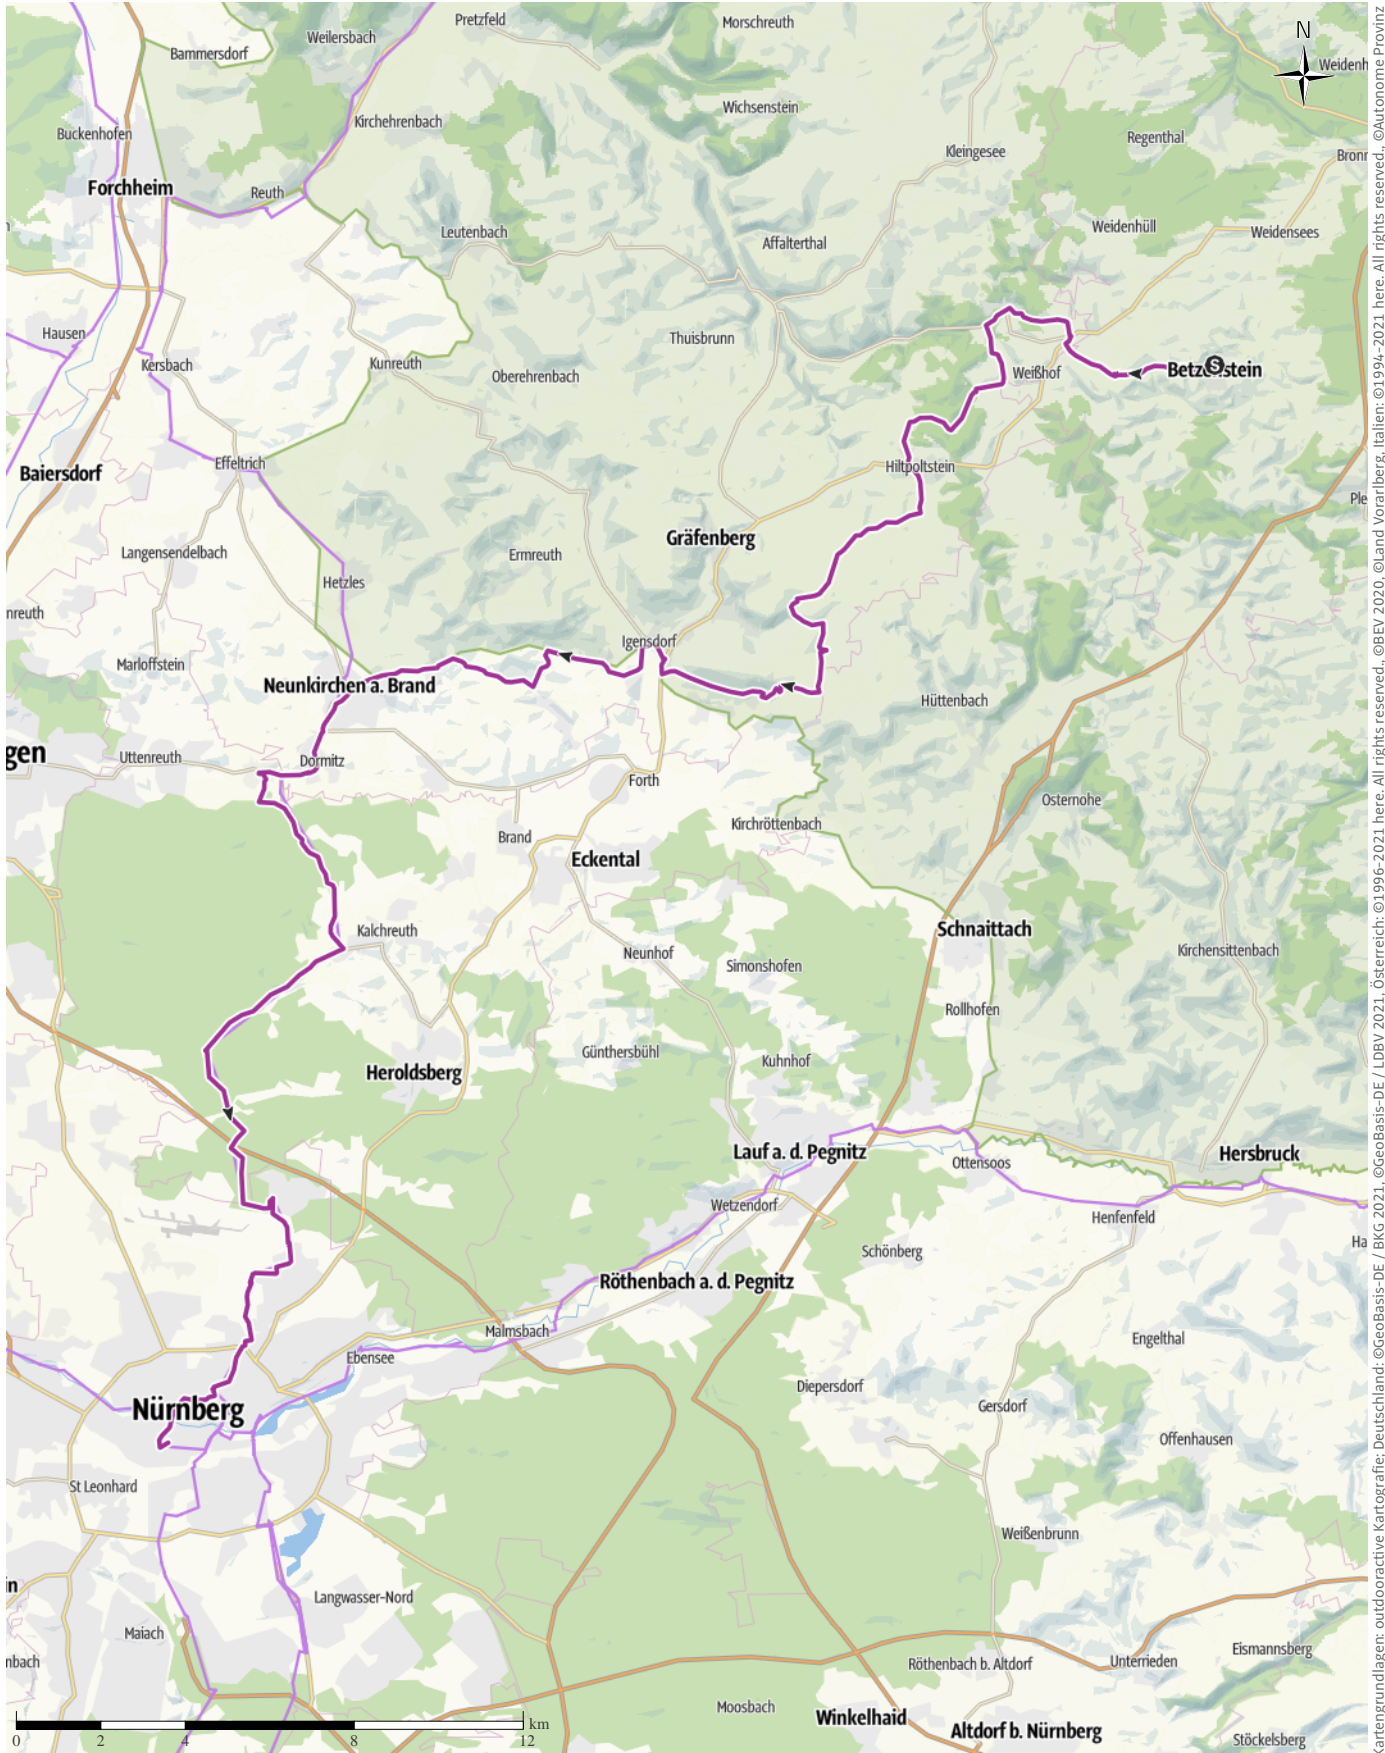

Jakobus Radpilgerweg Hof - Nürnberg Etappe: Betzenstein-Nürnberg

← 63,6 km | ⌚ 4:25 h | ⬆️ 531 m | ⬆️ 741 m | Schwierigkeit -

Kartengrundlagen: outdooractive Kartografie; Deutschland: ©GeoBasis-DE / LDBV 2021, ©OpenStreetMap contributors, ©CC-BY, ©BBEV 2020, ©Land Vorarlberg, Italien: ©1994-2021 here. All rights reserved. ©Autonome Provinz Bozen – Südtirol – Abteilung Natur, Landschaft und Raumentwicklung, ©Cartago S.R.L. Kartengrundlagen: outdooractive Kartografie; ©OpenStreetMap (www.openstreetmap.org)

Jakobus Radpilgerweg Hof Nürnberg Etappe: ...

Höhenprofil

Tourdaten

Radtour

Strecke ↔ 63,6 km

Dauer ⌚ 4:25 h

Aufstieg ▲ 531 m

Abstieg ▼ 741 m