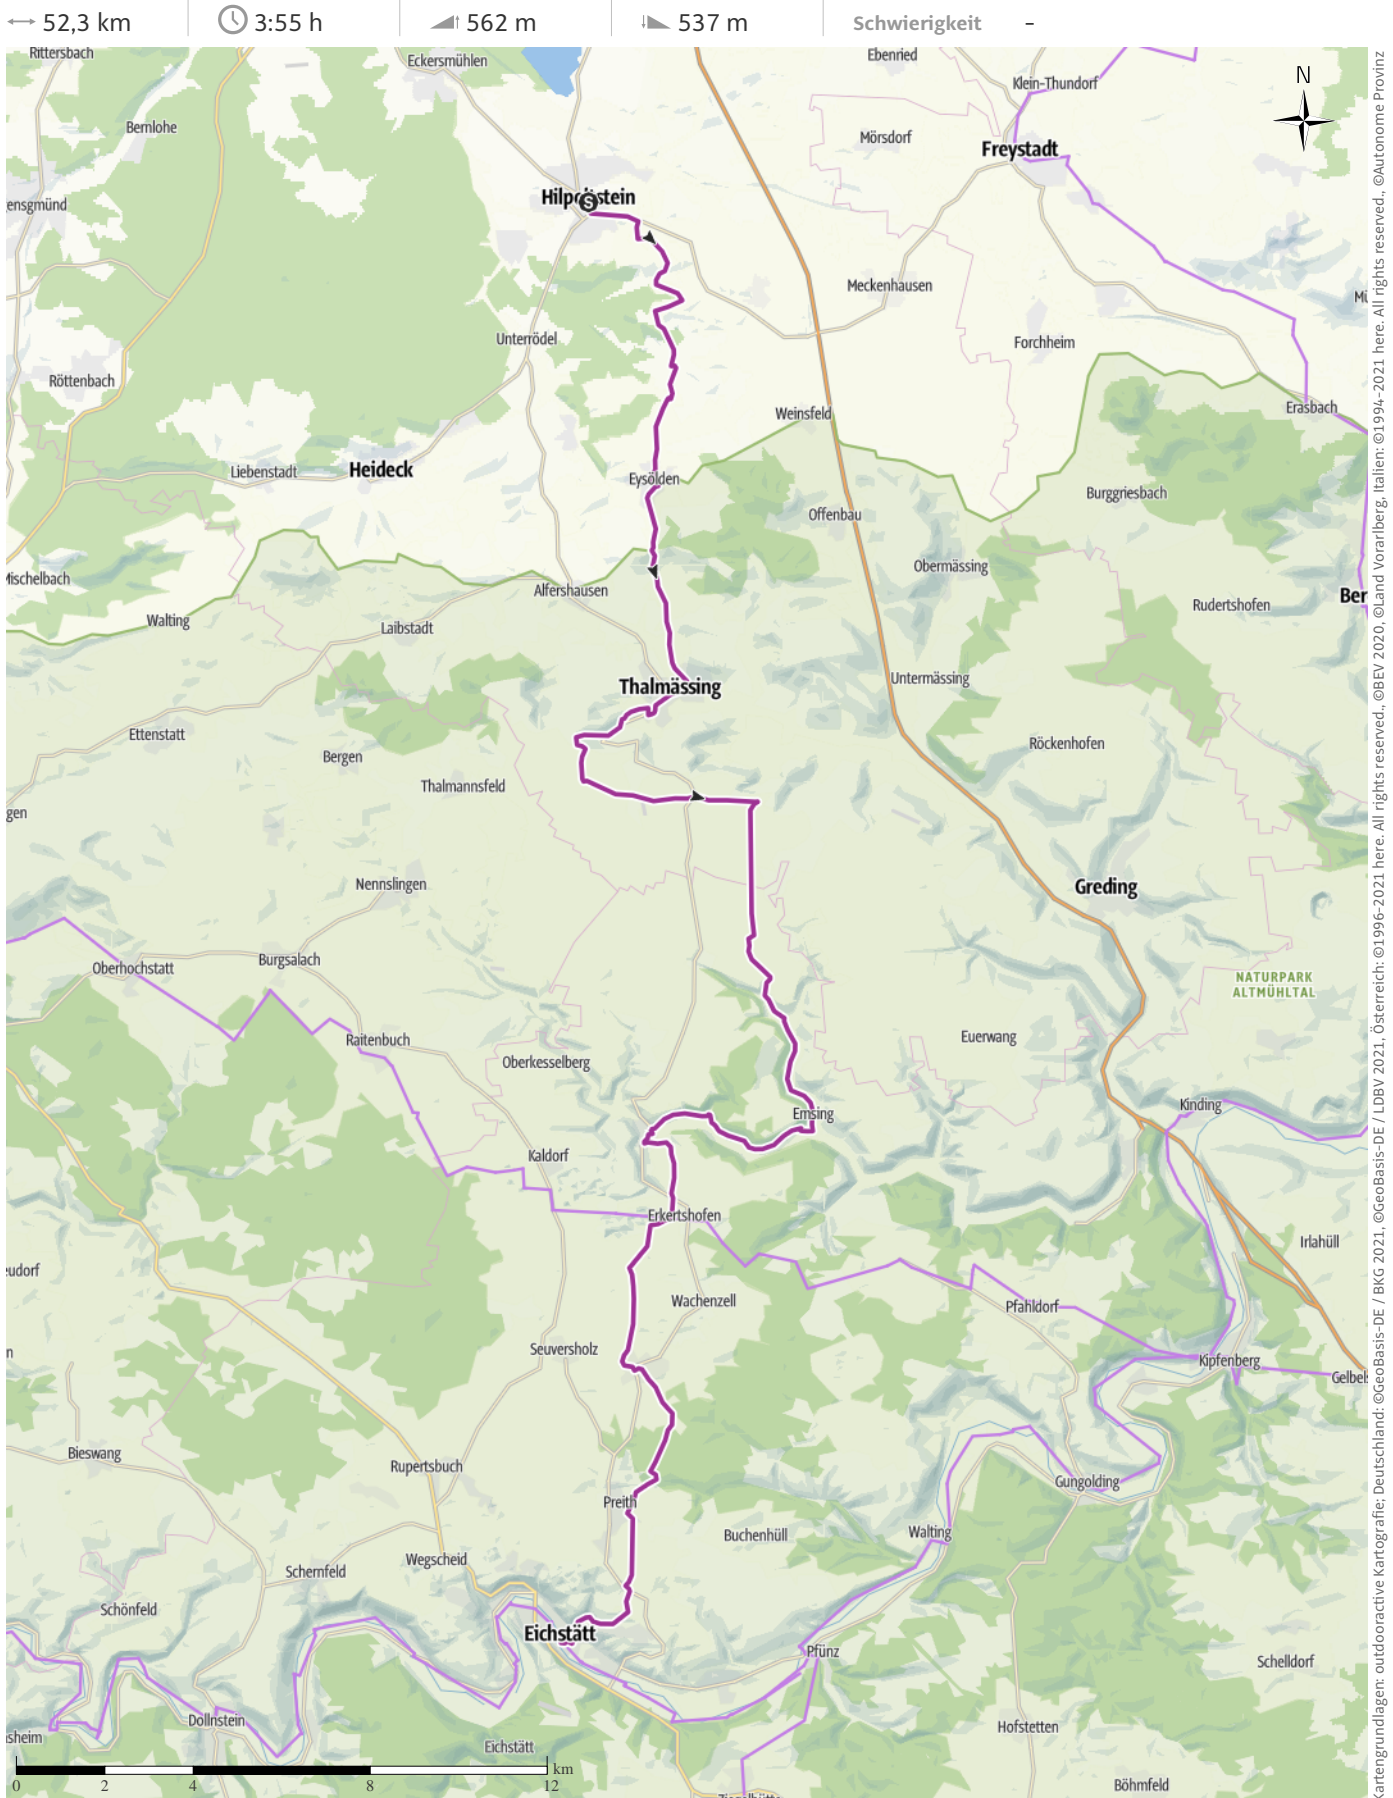

Radpilgerweg Nürnberg - Eichstätt 2. Etappe: Hilpoltstein - Eichstätt

Kartengrundlagen: outdooractive Kartografie; Deutschland: ©GeoBasis-DE / LDBV 2021, Österreich: ©1996-2021 here. All rights reserved. ©BBEV 2020, ©Land Vorarlberg, Italien: ©1994-2021 here. All rights reserved. ©Autonome Provinz Bozen – Südtirol – Abteilung Natur, Landschaft und Raumentwicklung, ©Cartago S.R.L. Kartengrundlagen: outdooractive Kartografie; ©OpenStreetMap (www.openstreetmap.org)