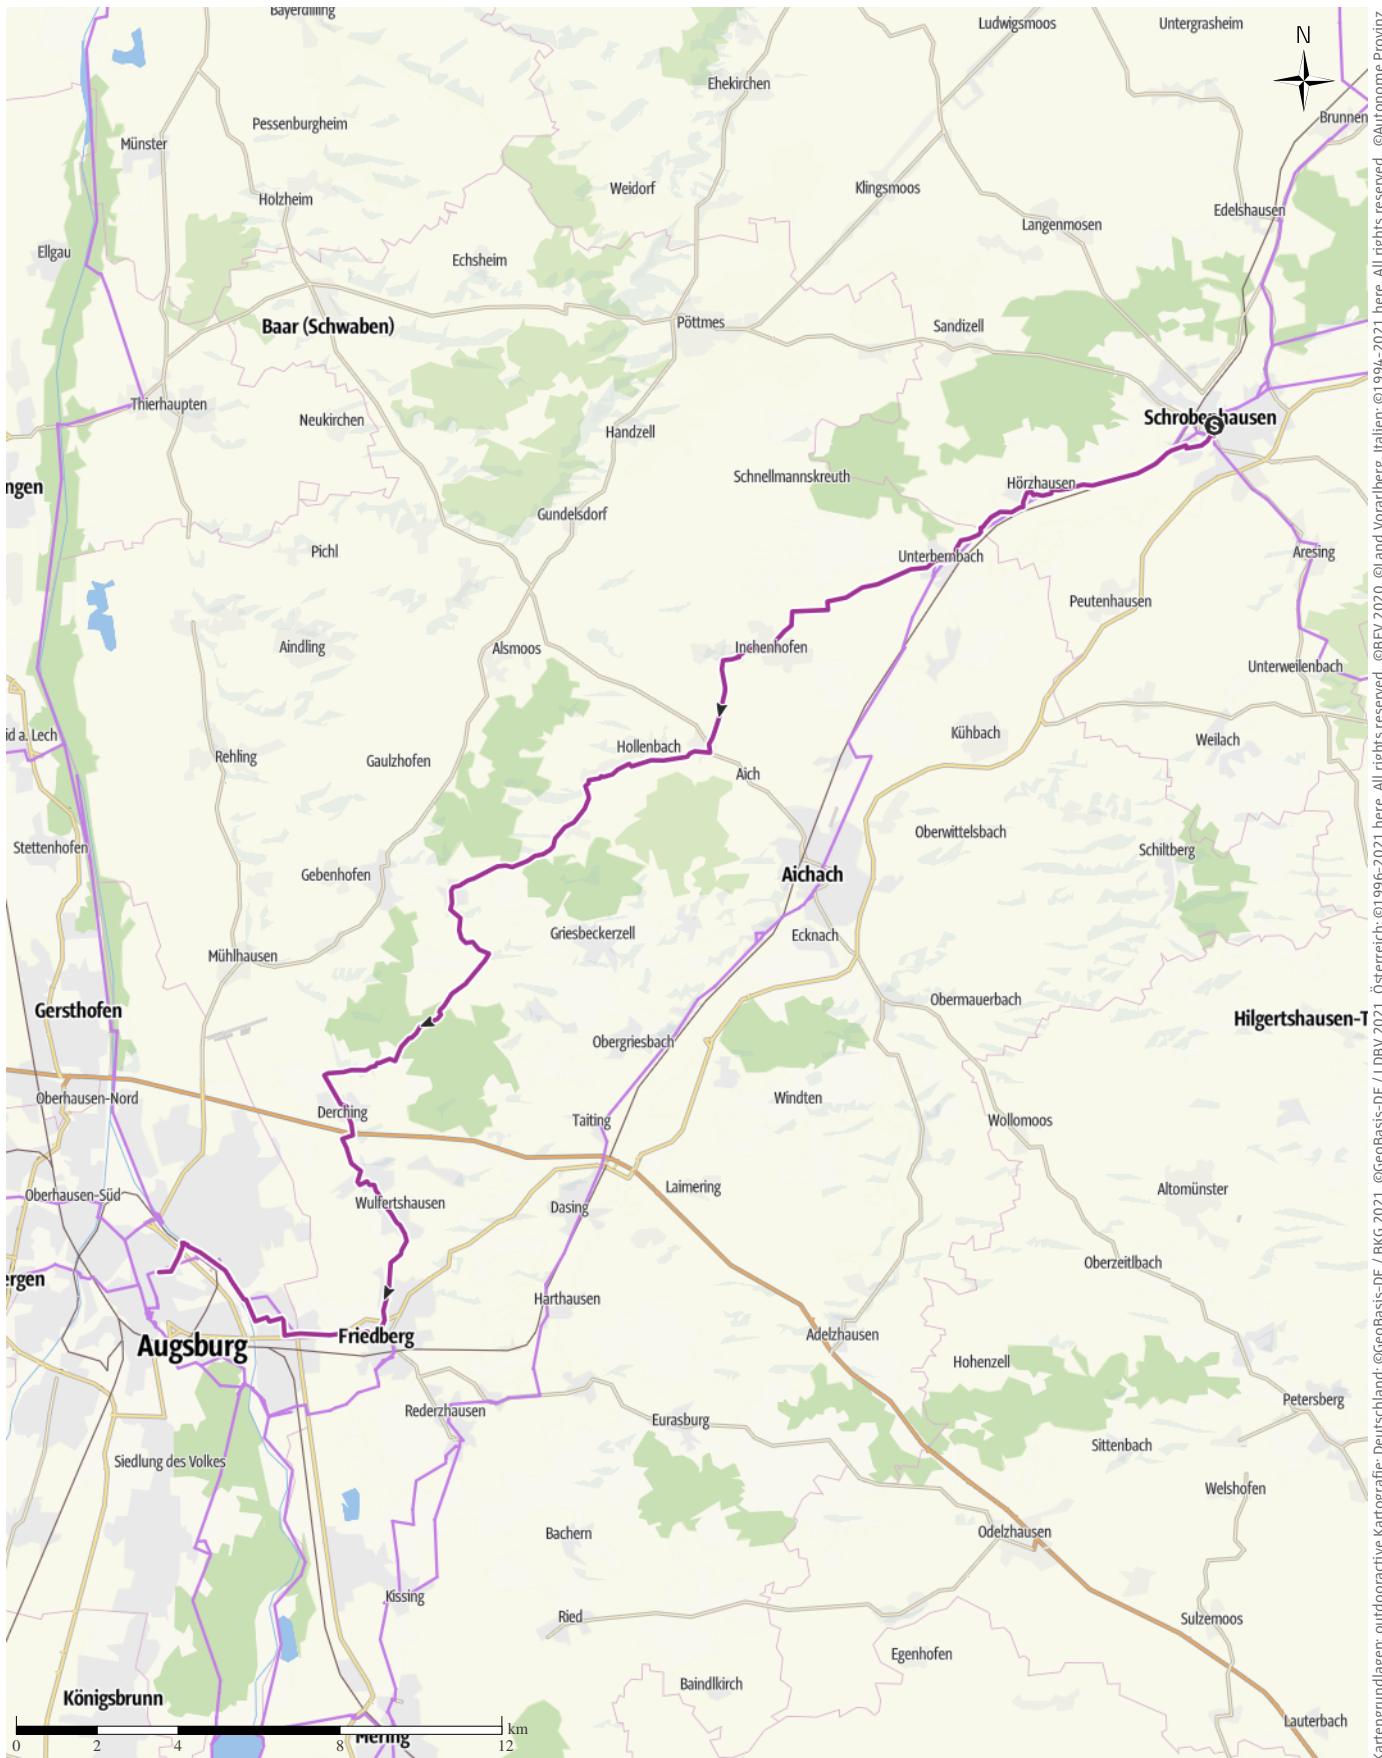

Jakobus Radpilgerweg Oettingen-Lindau Zubringer Schrobenhausen

↔ 50,3 km | ⌚ 3:30 h | 🏔️ 193 m | 📏 128 m | Schwierigkeit -

Kartengrundlagen: outdooractive Kartografie; Deutschland: ©GeoBasis-DE / BKG 2021, ©GeoBasis-DE / LDBV 2021, Österreich: ©1996-2021 here, All rights reserved, ©BBEV 2020, ©Land Vorarlberg, Italien: ©1994-2021 here, All rights reserved, ©Autonome Provinz Bozen – Südtirol – Abteilung Natur, Landschaft und Raumentwicklung, © Cartago S.R.L. Kartengrundlagen: outdooractive Kartografie; ©OpenStreetMap (www.openstreetmap.org)