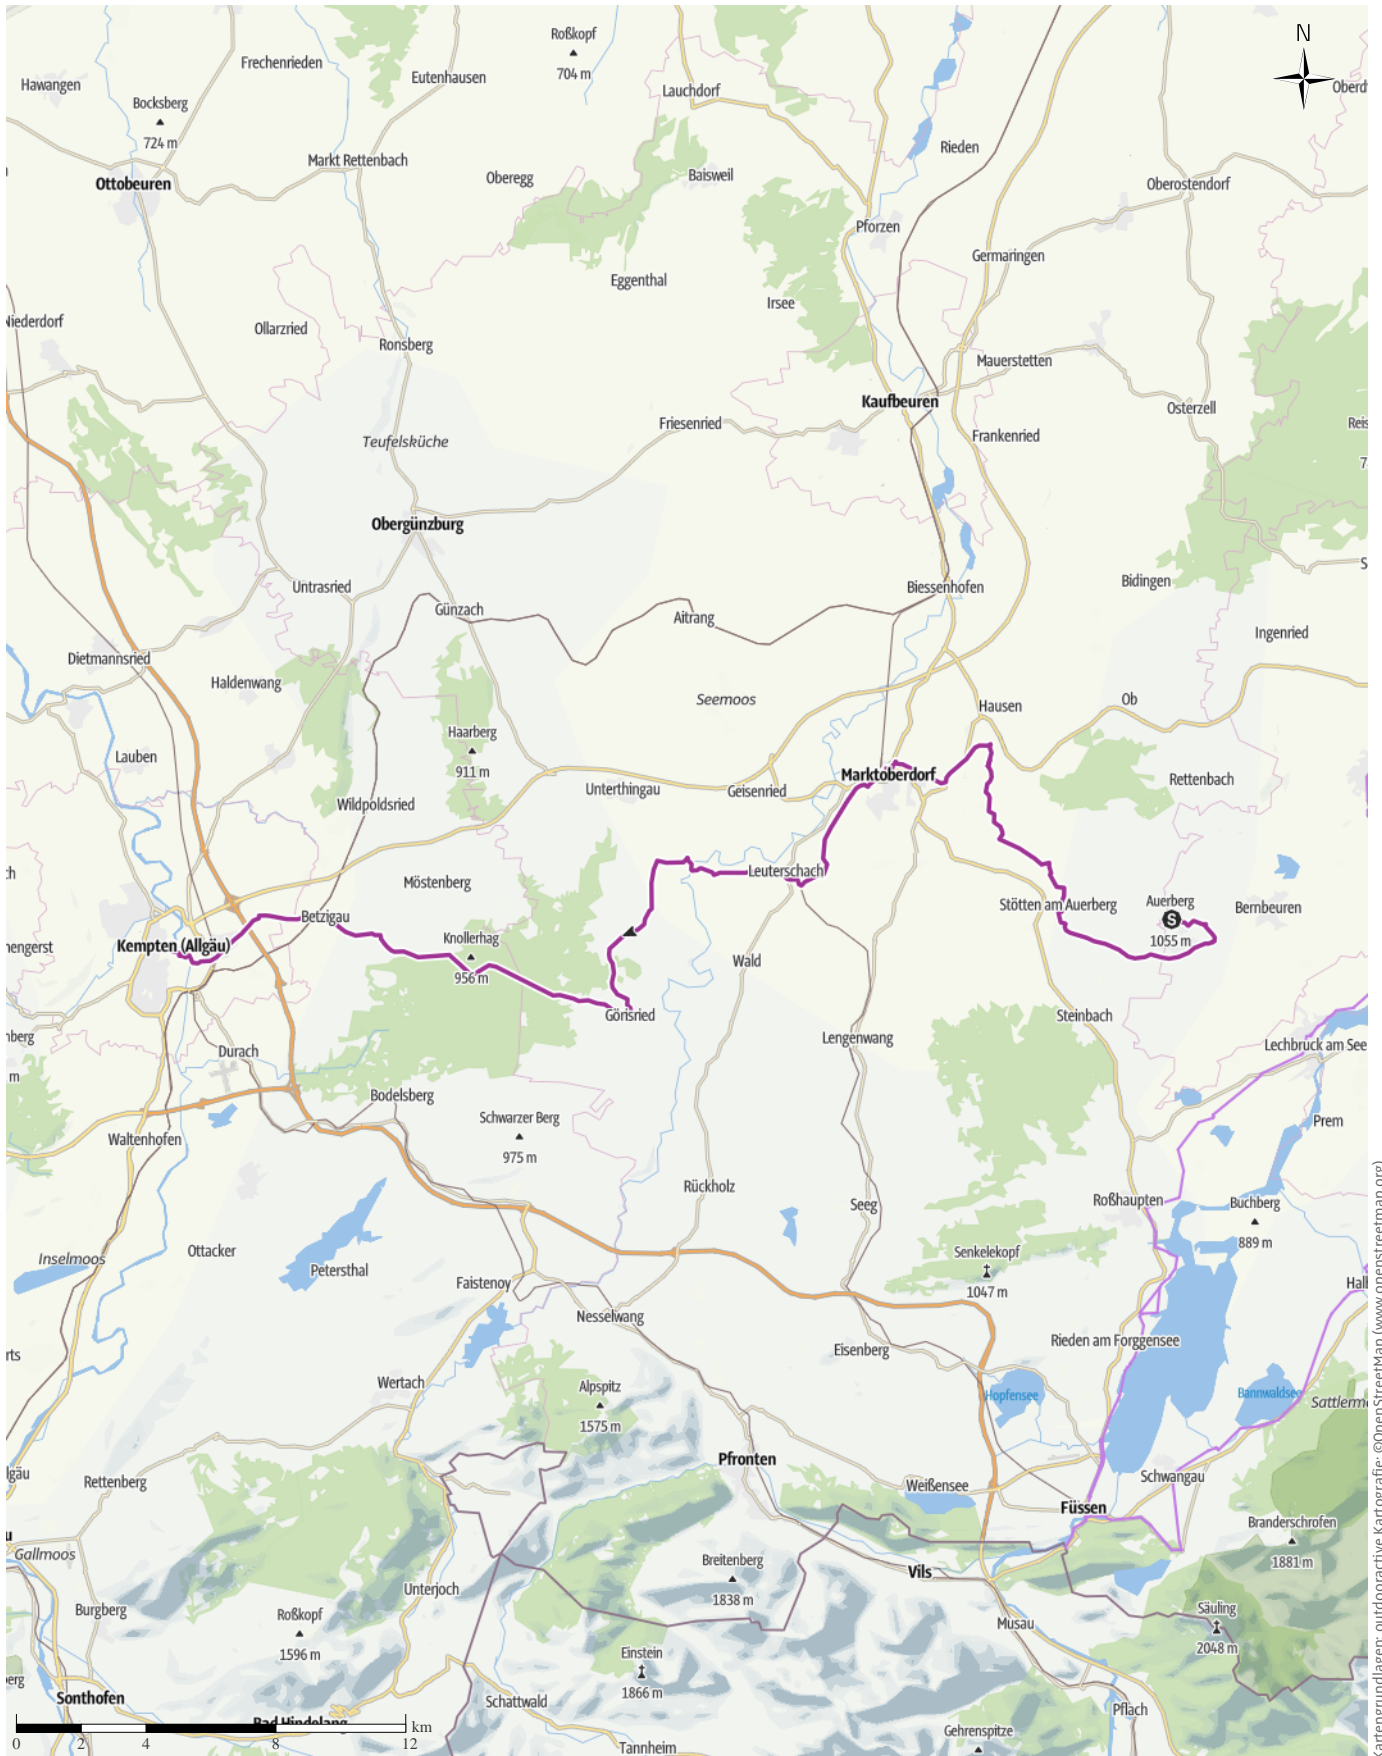

09 JML05A_AUE-KEM_210718J_Auerberg-Kempton

↔ 54,1 km | ⌚ 3:45 h | ▲ 319 m | ▼ 672 m | Schwierigkeit -

Kartengrundlagen: outdooractive Kartografie; ©OpenStreetMap (www.openstreetmap.org)